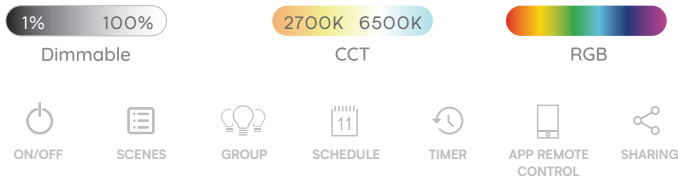

E27 SMART WIFI 10W 806lm

AZ3213

EAN: 5901238432135

Dane techniczne

Moc: **10W**
 Lumeny (lm): **806 lm**
 Napięcie wejściowe: **AC 220-240V**
 IP: **20**
 Średnica (mm): **60**
 Wysokość (mm): **110**
 Klasa energetyczna: **A+**
 Gwarancja: **3 lata**
 Kąt świecenia: **270°**
 Materiał: **PLASTIK**

Technical specifications

Power: **10W**
 Luminous flux (lm): **806 lm**
 Source: **AC 220-240V**
 IP: **20**
 Diameter (mm): **60**
 Height (mm): **110**
 EEL: **A+**
 Warranty: **3 years**
 Lighting angle: **270°**
 Material: **PLASTIK**

E27 GLOBE WHITE SMART WIFI 15W 1250lm

AZ3214

EAN: 5901238432142

Dane techniczne

Moc: **15W**
 Lumeny (lm): **1250 lm**
 Napięcie wejściowe: **AC 220-240V**
 IP: **20**
 Średnica (mm): **120**
 Wysokość (mm): **175**
 Klasa energetyczna: **A+**
 Gwarancja: **3 lata**
 Kąt świecenia: **270°**
 Materiał: **PLASTIK**

Technical specifications

Power: **15W**
 Luminous flux (lm): **1250 lm**
 Source: **AC 220-240V**
 IP: **20**
 Diameter (mm): **120**
 Height (mm): **175**
 EEL: **A+**
 Warranty: **3 years**
 Lighting angle: **270°**
 Material: **PLASTIK**