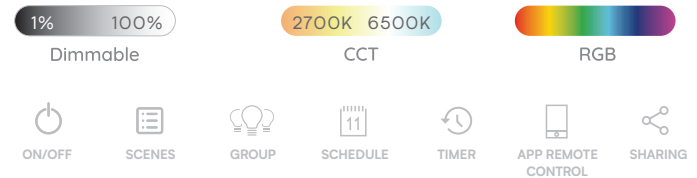

E27 SMART WIFI 10W 806lm

AZ3213

EAN: 5901238432135

Dane techniczne

Moc: **10W**
 Lumeny (lm): **806 lm**
 Napięcie wejściowe: **AC 220-240V**
 IP: **20**
 Średnica (mm): **60**
 Wysokość (mm): **110**
 Klasa energetyczna: **A+**
 Gwarancja: **3 lata**
 Kąt świecenia: **270°**
 Materiał: **PLASTIK**

Technical specifications

Power: **10W**
 Luminous flux (lm): **806 lm**
 Source: **AC 220-240V**
 IP: **20**
 Diameter (mm): **60**
 Height (mm): **110**
 EEL: **A+**
 Warranty: **3 years**
 Lighting angle: **270°**
 Material: **PLASTIK**

E27 GLOBE WHITE SMART WIFI 15W 1250lm

AZ3214

EAN: 5901238432142

Dane techniczne

Moc: **15W**
 Lumeny (lm): **1250 lm**
 Napięcie wejściowe: **AC 220-240V**
 IP: **20**
 Średnica (mm): **120**
 Wysokość (mm): **175**
 Klasa energetyczna: **A+**
 Gwarancja: **3 lata**
 Kąt świecenia: **270°**
 Materiał: **PLASTIK**

Technical specifications

Power: **15W**
 Luminous flux (lm): **1250 lm**
 Source: **AC 220-240V**
 IP: **20**
 Diameter (mm): **120**
 Height (mm): **175**
 EEL: **A+**
 Warranty: **3 years**
 Lighting angle: **270°**
 Material: **PLASTIK**