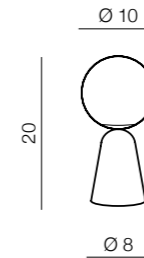

Flora

362

Flora

AZ0185
E27 1x 11W
metal/glass
chrome/white

Newton

DIMM

363

1 DARK GREY

2 BRIGHT GREY

Newton A table

AZ3461
(dark grey)
G9 1x Max 6W LED dimmable
metal/concrete/glass

Newton B table

1 **AZ3463** (dark grey)
2 **AZ3462** (bright grey)
G9 1x Max 6W LED dimmable
metal/concrete/glass