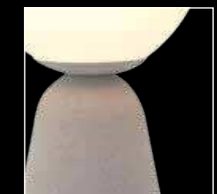

Flora

362

Flora

AZ0185
E27 1x 11W
metal/glass
chrome/white

Newton

DIMM

363

1 DARK GREY

2 BRIGHT GREY

Newton A table

AZ3461
(dark grey)
G9 1x Max 6W LED dimmable
metal/concrete/glass

Newton B table

1 **AZ3463** (dark grey)
2 **AZ3462** (bright grey)
G9 1x Max 6W LED dimmable
metal/concrete/glass