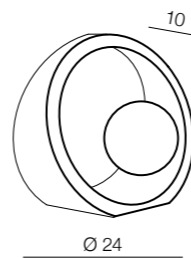

Flora

362

Flora

AZ0185
E27 1x 11W
metal/glass
chrome/white

Newton

DIMM

363

1 DARK GREY

2 BRIGHT GREY

Newton A table

AZ3461
(dark grey)
G9 1x Max 6W LED dimmable
metal/concrete/glass

Newton B table

1 **AZ3463** (dark grey)
2 **AZ3462** (bright grey)
G9 1x Max 6W LED dimmable
metal/concrete/glass