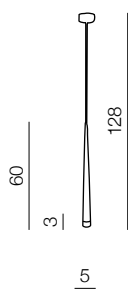

# Stylo

232

1 BLACK

2 WHITE

3 CHROME

# Orsola

233

new

1 BLACK

2 WHITE

**Stylo 1** MULTICOLOR

- 1 AZ0116 (black)
- 2 AZ0206 (white)
- 3 AZ0117 (chrome)

G9 1x 40W  
metal/glass

**Stylo 3** MULTICOLOR

- 1 AZ0118 (black)
- 2 AZ0207 (white)
- 3 AZ0133 (chrome)

G9 3x 40W  
metal/glass/white

**Stylo 5** MULTICOLOR

- 1 AZ0119 (black)
- 2 AZ0208 (white)
- 3 AZ0134 (chrome)

G9 5x 40W  
metal/glass