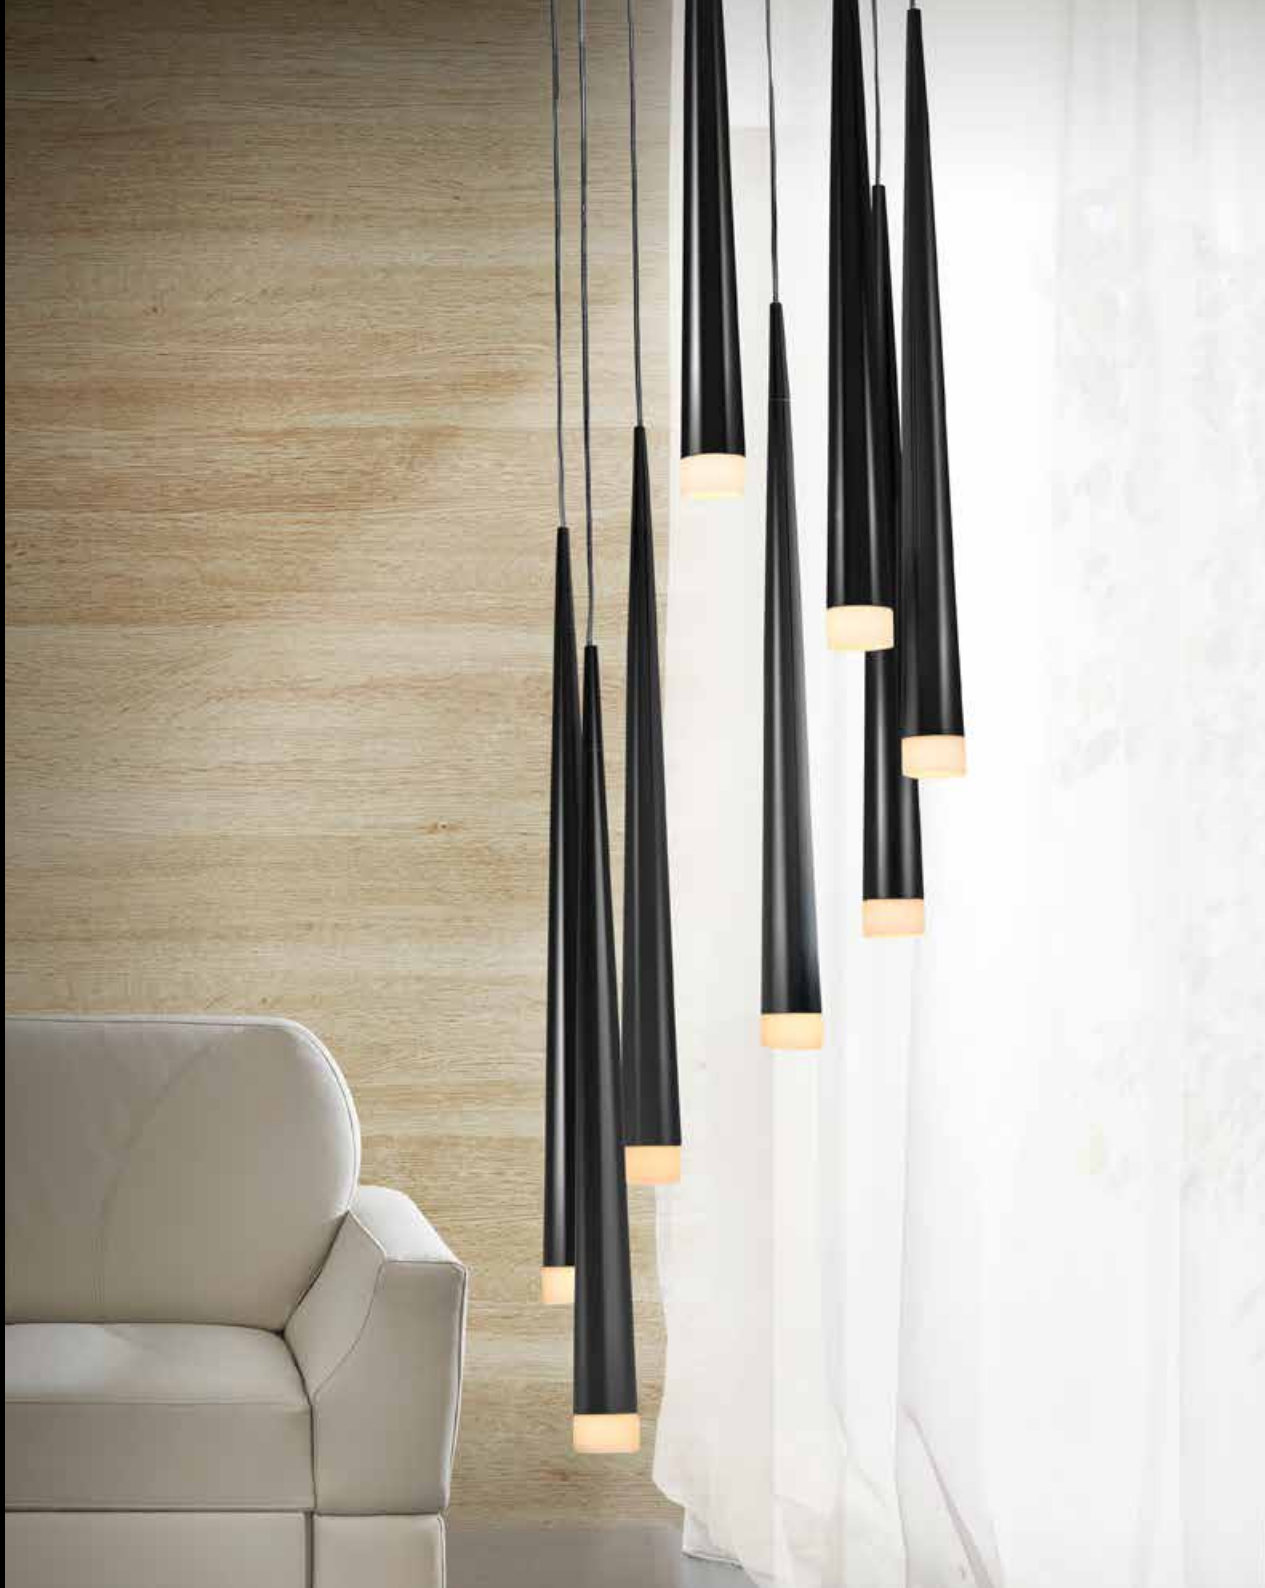

# Stylo

232

1 BLACK

2 WHITE

3 CHROME

# Orsola

233

new

1 BLACK

2 WHITE

**Stylo 1** MULTICOLOR

- 1 AZ0116 (black)
- 2 AZ0206 (white)
- 3 AZ0117 (chrome)

G9 1x 40W  
metal/glass