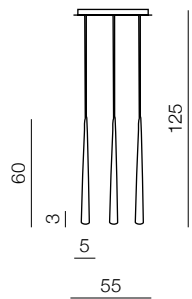

# Orsola

233

new

1 BLACK

2 WHITE

**Stylo 1** MULTICOLOR

- 1 AZ0116 (black)
- 2 AZ0206 (white)
- 3 AZ0117 (chrome)

G9 1x 40W  
metal/glass