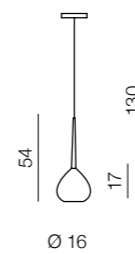

**AZ3334**

(black)

E27 1xMax 60W only LED  
metal/glass

**Eliza 3**

**AZ3333**

(black)

E27 3xMax 60W only LED  
metal/glass

**Aga wall**

- 1 AZ1073 (WH/BK)
- 2 AZ1074 (BK/BK)
- 3 AZ1075 (RD/BK)

E14 1x 40W  
metal/glass

**Aga 1**

- 1 AZ1062 (WH/BK)
- 2 AZ1061 (BK/BK)
- 3 AZ1063 (RD/BK)

E14 1x 40W  
metal/glass

**Aga 3**

- 1 AZ1065 (WH/BK)
- 2 AZ1064 (BK/BK)
- 3 AZ1066 (RD/BK)