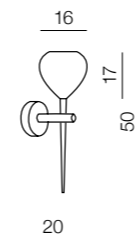

**AZ3334**

(black)

E27 1xMax 60W only LED  
metal/glass

**Eliza 3**

**AZ3333**

(black)

E27 3xMax 60W only LED  
metal/glass

**Aga wall**

- 1 AZ1073 (WH/BK)
- 2 AZ1074 (BK/BK)
- 3 AZ1075 (RD/BK)

E14 1x 40W  
metal/glass

**Aga 1**

- 1 AZ1062 (WH/BK)
- 2 AZ1061 (BK/BK)
- 3 AZ1063 (RD/BK)

E14 1x 40W  
metal/glass

**Aga 3**

- 1 AZ1065 (WH/BK)
- 2 AZ1064 (BK/BK)
- 3 AZ1066 (RD/BK)

E14 3x 40W  
metal/glass

**Aga 4**

- 1 AZ1068 (WH/BK)
- 2 AZ1067 (BK/BK)
- 3 AZ1069 (RD/BK)

E14 4x 40W  
metal/glass

**Aga 5**

- 1 AZ1071 (WH/BK)
- 2 AZ1070 (BK/BK)
- 3 AZ1072 (RD/BK)

E14 5x 40W  
metal/glass