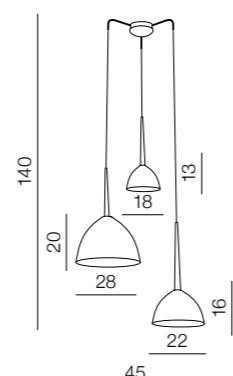

**AZ3334**

(black)

E27 1xMax 60W only LED  
metal/glass

**Eliza 3**

**AZ3333**

(black)

E27 3xMax 60W only LED  
metal/glass

**Aga wall**

- 1 AZ1073 (WH/BK)
- 2 AZ1074 (BK/BK)
- 3 AZ1075 (RD/BK)

E14 1x 40W  
metal/glass

**Aga 1**

- 1 AZ1062 (WH/BK)
- 2 AZ1061 (BK/BK)
- 3 AZ1063 (RD/BK)

E14 1x 40W  
metal/glass

**Aga 3**

- 1 AZ1065 (WH/BK)
- 2 AZ1064 (BK/BK)
- 3 AZ1066 (RD/BK)

E14 3x 40W  
metal/glass

**Aga 4**

- 1 AZ1068 (WH/BK)
- 2 AZ1067 (BK/BK)
- 3 AZ1069 (RD/BK)

E14 4x 40W  
metal/glass

**Aga 5**

- 1 AZ1071 (WH/BK)
- 2 AZ1070 (BK/BK)
- 3 AZ1072 (RD/BK)

E14 5x 40W  
metal/glass