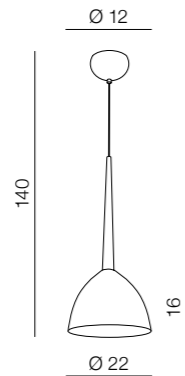

Eliza

new 156

Aga

157

1 WHITE / BLACK

2 BLACK / BLACK

3 RED / BLACK

**Eliza 1**

**AZ3334**

(black)

E27 1xMax 60W only LED  
metal/glass

**Eliza 3**

**AZ3333**

(black)

E27 3xMax 60W only LED  
metal/glass

**Aga wall**

- 1 AZ1073 (WH/BK)
- 2 AZ1074 (BK/BK)
- 3 AZ1075 (RD/BK)

E14 1x 40W  
metal/glass

**Aga 1**

- 1 AZ1062 (WH/BK)
- 2 AZ1061 (BK/BK)
- 3 AZ1063 (RD/BK)

E14 1x 40W  
metal/glass

**Aga 3**

- 1 AZ1065 (WH/BK)
- 2 AZ1064 (BK/BK)
- 3 AZ1066 (RD/BK)

E14 3x 40W  
metal/glass

**Aga 4**

- 1 AZ1068 (WH/BK)
- 2 AZ1067 (BK/BK)
- 3 AZ1069 (RD/BK)

E14 4x 40W  
metal/glass

**Aga 5**

- 1 AZ1071 (WH/BK)
- 2 AZ1070 (BK/BK)
- 3 AZ1072 (RD/BK)

E14 5x 40W  
metal/glass