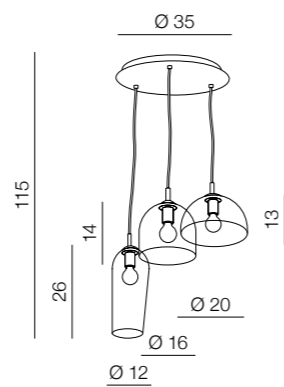

3 GOLD

Blanca 1

- 1 AZ3335 (smoky)
- 2 AZ3337 (champagne)

E14 1xMax 40W only LED metal/glass

Blanca 3

- 1 AZ3336 (smoky)
- 2 AZ3338 (champagne)

E14 1xMax 40W only LED metal/glass

Iris 20