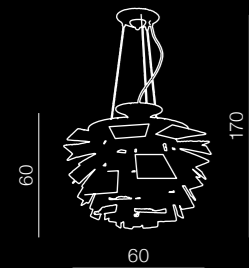

# Flower

128

## Flower

**AZ0097**  
E27 1x 100W  
metal  
aluminium