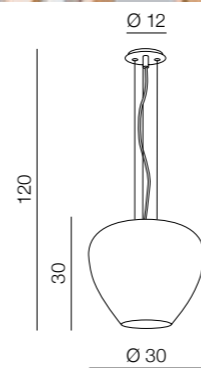

1 WHITE

2 SMOKY

3 GOLD

Rufus 20

AZ3174

(black/smoky)

E27 1x Max 60W only LED
metal/glass

Rufus 40

AZ3173

(black/smoky)

E27 1x Max 60W only LED
metal/glass

Baloro M

- 1 **AZ3176** (white)
- 2 **AZ3178** (smoky)
- 3 **AZ3180** (gold)

E27 1x Max 60W only LED
metal/glass

Baloro L

- 1 **AZ3175** (white)
- 2 **AZ3177** (smoky)
- 3 **AZ3179** (gold)

E27 1x Max 60W only LED
metal/glass