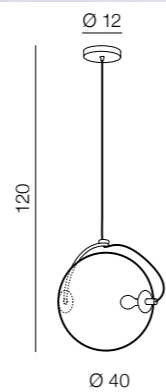

1 WHITE

2 SMOKY

3 GOLD

Rufus 20

AZ3174

(black/smoky)

E27 1x Max 60W only LED
metal/glass

Rufus 40

AZ3173

(black/smoky)

E27 1x Max 60W only LED
metal/glass

Baloro M

- 1 **AZ3176** (white)
- 2 **AZ3178** (smoky)
- 3 **AZ3180** (gold)

E27 1x Max 60W only LED
metal/glass

Baloro L

- 1 **AZ3175** (white)
- 2 **AZ3177** (smoky)
- 3 **AZ3179** (gold)