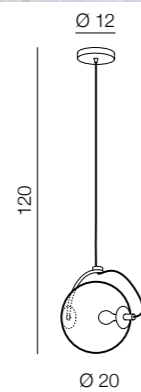

1 WHITE

2 SMOKY

3 GOLD

Rufus 20

AZ3174

(black/smoky)

E27 1x Max 60W only LED
metal/glass

Rufus 40

AZ3173

(black/smoky)

E27 1x Max 60W only LED
metal/glass

Baloro M

- 1 **AZ3176** (white)
- 2 **AZ3178** (smoky)
- 3 **AZ3180** (gold)

E27 1x Max 60W only LED
metal/glass

Baloro L

- 1 **AZ3175** (white)
- 2 **AZ3177** (smoky)
- 3 **AZ3179** (gold)