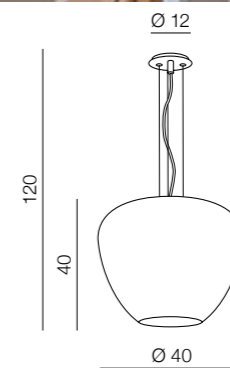

AZ3173

(black/smoky)

E27 1x Max 60W only LED
metal/glass

Baloro M

- 1 **AZ3176** (white)
- 2 **AZ3178** (smoky)
- 3 **AZ3180** (gold)

E27 1x Max 60W only LED
metal/glass

Baloro L

- 1 **AZ3175** (white)
- 2 **AZ3177** (smoky)
- 3 **AZ3179** (gold)