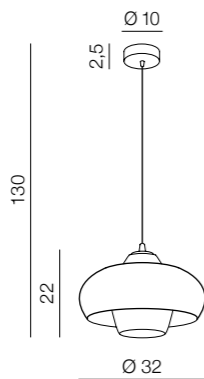

Valten

Mirage

new 122

123

1 CHROME

2 BLACK

Valten 32

- 1 AZ3167 (chrome)
- 2 AZ3169 (black)