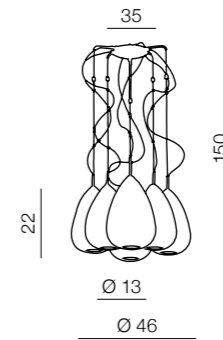

E27 1x Max 60W only LED metal/glass

Valten 43

- 1 AZ3166 (chrome)
- 2 AZ3168 (black)

E27 1x Max 60W only LED metal/glass

Mirage 1

AZ0156
E14 1x 40W
metal/glass
chrome/white

Mirage 6

AZ0157
E14 6x 40W
metal/glass
chrome/white