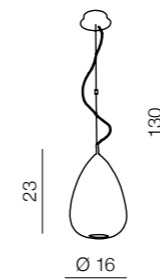

Mirage 1

AZ0156
E14 1x 40W
metal/glass
chrome/white