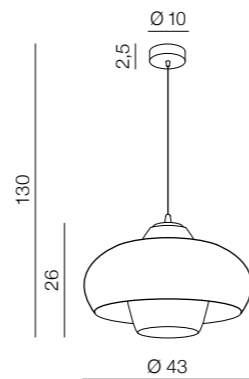

Valten 43

- 1 AZ3166 (chrome)
- 2 AZ3168 (black)

E27 1x Max 60W only LED metal/glass