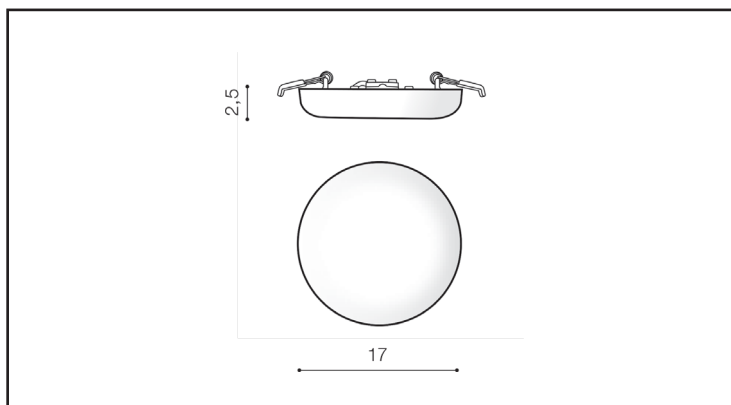

BUDOWA / CONSTRUCTION

	ILOŚĆ / QUANTITY	MATERIAŁ / MATERIAL	KOLOR / COLOR
KONSTRUKCJA / TYPE	1	Metal / PC	White

WYMIARY / DIMENSION [cm]

KONSTRUKCJA / TYPE

WYSOKOŚĆ / HEIGHT	3,8
ŚREDNICA / DIAMETER	17,5
SZEROKOŚĆ / WIDTH	N/A