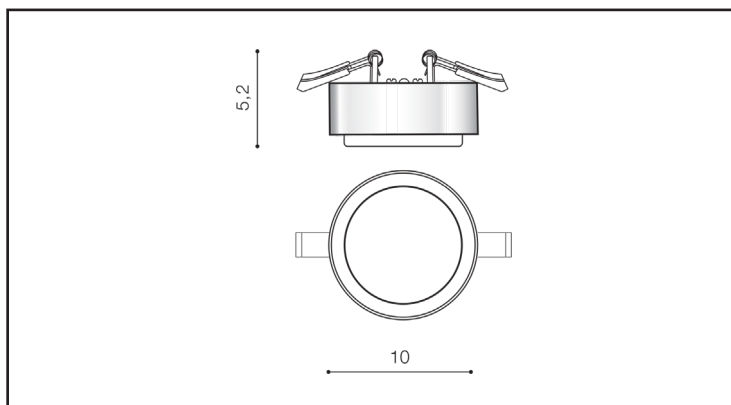

NAPIĘCIE / POWER	230V
MOC / POWER	7W
BARWA ŚWIATŁA / KELVINS	3000
WSPÓŁCZYNNIK ODDAWANIA BARW / RA	≤ 80
KĄT ŚWIECENIA / BEAM ANGLE	N/A
LUMENY / LEMENS	N/Alm
GR. ENERGETYCZNA / ENERGY EFFICIENCY	G
REGULACJA NATĘŻENIA ŚWIATŁA / DIMMABLE	N/A
REGULACJA BARWY ŚWIATŁA / CCT	N/A
KOLOR ŚWIATŁA / RGB	N/A
STEROWANA Z APLIKACJI / SMART	N/A
PILOT / REMOTE CONTROL	N/A
PRZEŁĄCZNIK / SWITCH	N/A

BUDOWA / CONSTRUCTION

	ILOŚĆ / QUANTITY	MATERIAŁ / MATERIAL	KOLOR / COLOR
KONSTRUKCJA / TYPE	1	Metal / Glass	Gold

WYMIARY / DIMENSION [cm]

KONSTRUKCJA / TYPE

WYSOKOŚĆ / HEIGHT	5
ŚREDNICA / DIAMETER	10
SZEROKOŚĆ / WIDTH	N/A

OPAKOWANIE / PACKAGE [cm]

	KARTON 1 / BOX 1
WYSOKOŚĆ / HEIGHT	6,5
SZEROKOŚĆ / WIDTH	13
GŁĘBOKOŚĆ / DEPTH	13
WAGA BRUTTO [KG] / GROSS WEIGHT	0,33
WAGA NETTO [KG] / NET WEIGHT	0,28

POZOSTAŁE / OTHERS