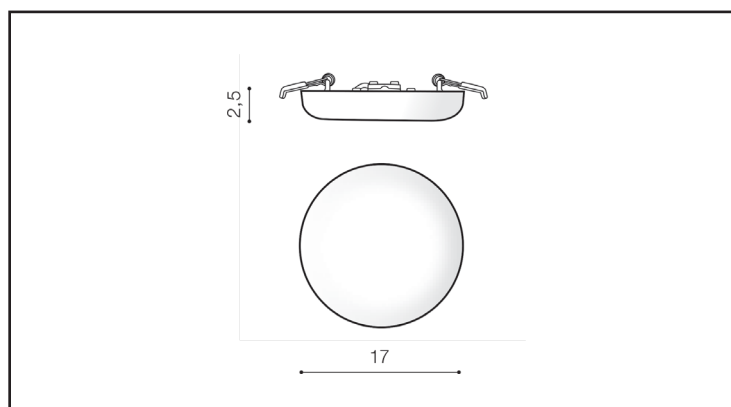

NAPIĘCIE / POWER	230V
MOC / POWER	22W
BARWA ŚWIATŁA / KELVINS	3000
WSPÓŁCZYNNIK ODDAWANIA BARW / RA	≤ 80
KĄT ŚWIECENIA / BEAM ANGLE	N/A
LUMENY / LUMENS	N/Alm
GR. ENERGETYCZNA / ENERGY EFFICIENCY	G
REGULACJA NATĘŻENIA ŚWIATŁA / DIMMABLE	YES
REGULACJA BARWY ŚWIATŁA / CCT	N/A
KOLOR ŚWIATŁA / RGB	N/A
STEROWANA Z APLIKACJI / SMART	N/A
PILOT / REMOTE CONTROL	N/A
PRZEŁĄCZNIK / SWITCH	N/A

BUDOWA / CONSTRUCTION

	ILOŚĆ / QUANTITY	MATERIAŁ / MATERIAL	KOLOR / COLOR
KONSTRUKCJA / TYPE	1	Metal / PC	White

WYMIARY / DIMENSION [cm]

KONSTRUKCJA / TYPE

WYSOKOŚĆ / HEIGHT	3,8
ŚREDNICA / DIAMETER	17,5
SZEROKOŚĆ / WIDTH	17,5