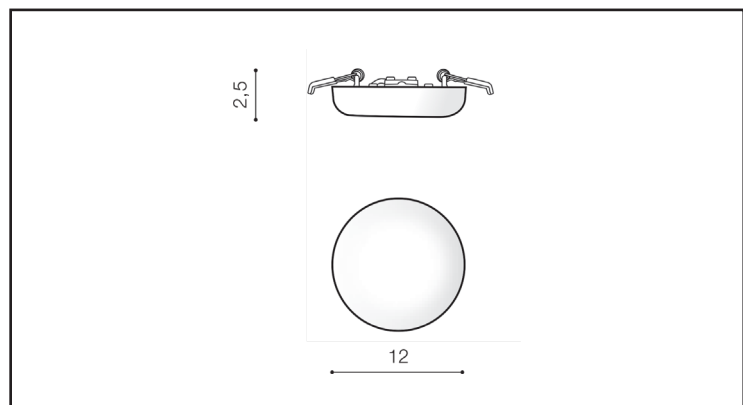

BUDOWA / CONSTRUCTION

	ILOŚĆ / QUANTITY	MATERIAŁ / MATERIAL	KOLOR / COLOR
KONSTRUKCJA / TYPE	1	Metal / PC	White

WYMIARY / DIMENSION [cm]

KONSTRUKCJA / TYPE

WYSOKOŚĆ / HEIGHT	3,8
ŚREDNICA / DIAMETER	12
SZEROKOŚĆ / WIDTH	N/A