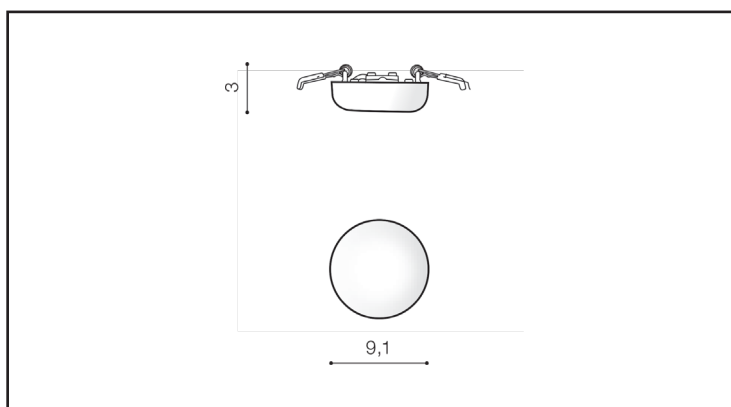

**PARAMETRY TECHNICZNE / TECHNICAL DATA**

<b>NAPIĘCIE / POWER</b>	230V
<b>MOC / POWER</b>	9W
<b>BARWA ŚWIATŁA / KELVINS</b>	3000
<b>WSPÓŁCZYNNIK ODDAWANIA BARW / RA</b>	≤ 80
<b>KĄT ŚWIECENIA / BEAM ANGLE</b>	N/A
<b>LUMENY / LUMENS</b>	N/Alm
<b>GR. ENERGETYCZNA / ENERGY EFFICIENCY</b>	G
<b>REGULACJA NATĘŻENIA ŚWIATŁA / DIMMABLE</b>	N/A
<b>REGULACJA BARWY ŚWIATŁA / CCT</b>	N/A
<b>KOLOR ŚWIATŁA / RGB</b>	N/A
<b>STEROWANA Z APLIKACJI / SMART</b>	N/A
<b>PILOT / REMOTE CONTROL</b>	N/A
<b>PRZEŁĄCZNIK / SWITCH</b>	N/A

**BUDOWA / CONSTRUCTION**

	<b>ILOŚĆ / QUANTITY</b>	<b>MATERIAŁ / MATERIAL</b>	<b>KOLOR / COLOR</b>
<b>KONSTRUKCJA / TYPE</b>	1	Metal / PC	White

**WYMIARY / DIMENSION [cm]**

**KONSTRUKCJA / TYPE**

<b>WYSOKOŚĆ / HEIGHT</b>	3
<b>ŚREDNICA / DIAMETER</b>	9,1
<b>SZEROKOŚĆ / WIDTH</b>	N/A