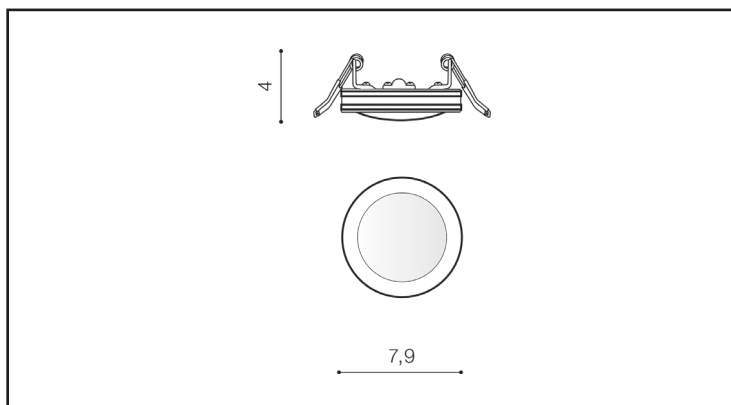

**PARAMETRY TECHNICZNE / TECHNICAL DATA**

<b>NAPIĘCIE / POWER</b>	230V
<b>MOC / POWER</b>	9W
<b>BARWA ŚWIATŁA / KELVINS</b>	3000
<b>WSPÓŁCZYNNIK ODDAWANIA BARW / RA</b>	≤ 80
<b>KĄT ŚWIECENIA / BEAM ANGLE</b>	N/A
<b>LUMENY / LUMENS</b>	N/Alm
<b>GR. ENERGETYCZNA / ENERGY EFFICIENCY</b>	G
<b>REGULACJA NATĘŻENIA ŚWIATŁA / DIMMABLE</b>	N/A
<b>REGULACJA BARWY ŚWIATŁA / CCT</b>	N/A
<b>KOLOR ŚWIATŁA / RGB</b>	N/A
<b>STEROWANA Z APLIKACJI / SMART</b>	N/A
<b>PILOT / REMOTE CONTROL</b>	N/A
<b>PRZEŁĄCZNIK / SWITCH</b>	N/A

**BUDOWA / CONSTRUCTION**

	<b>ILOŚĆ / QUANTITY</b>	<b>MATERIAŁ / MATERIAL</b>	<b>KOLOR / COLOR</b>
<b>KONSTRUKCJA / TYPE</b>	1	Metal / Glass	White

**WYMIARY / DIMENSION [cm]**

**KONSTRUKCJA / TYPE**

<b>WYSOKOŚĆ / HEIGHT</b>	3,9
<b>ŚREDNICA / DIAMETER</b>	7,9
<b>SZEROKOŚĆ / WIDTH</b>	N/A