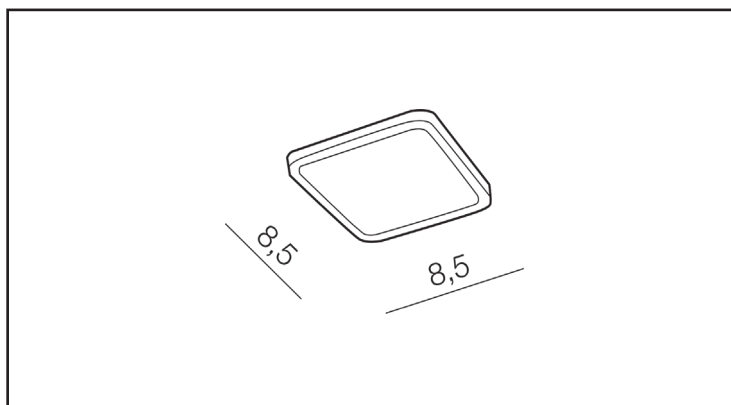

NAPIĘCIE / POWER	230V
MOC / POWER	6W
BARWA ŚWIATŁA / KELVINS	4000
WSPÓŁCZYNNIK ODDAWANIA BARW / RA	≤ 80
KĄT ŚWIECENIA / BEAM ANGLE	N/A
LUMENY / LEMENS	N/Alm
GR. ENERGETYCZNA / ENERGY EFFICIENCY	G
REGULACJA NATĘŻENIA ŚWIATŁA / DIMMABLE	N/A
REGULACJA BARWY ŚWIATŁA / CCT	N/A
KOLOR ŚWIATŁA / RGB	N/A
STEROWANA Z APLIKACJI / SMART	N/A
PILOT / REMOTE CONTROL	N/A
PRZEŁĄCZNIK / SWITCH	N/A

BUDOWA / CONSTRUCTION

	ILOŚĆ / QUANTITY	MATERIAŁ / MATERIAL	KOLOR / COLOR
KONSTRUKCJA / TYPE	1	Aluminium / Acryl	White

WYMIARY / DIMENSION [cm]

KONSTRUKCJA / TYPE

WYSOKOŚĆ / HEIGHT	2,4
ŚREDNICA / DIAMETER	9
SZEROKOŚĆ / WIDTH	9