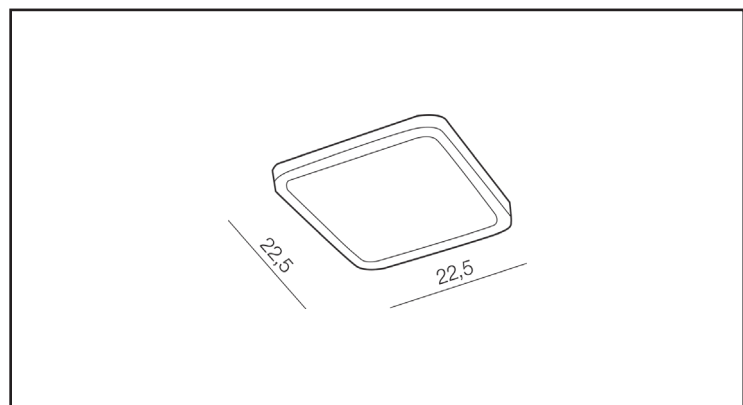

BUDOWA / CONSTRUCTION

	ILOŚĆ / QUANTITY	MATERIAŁ / MATERIAL	KOLOR / COLOR
KONSTRUKCJA / TYPE	1	Aluminium / Acryl	White

WYMIARY / DIMENSION [cm]

KONSTRUKCJA / TYPE

WYSOKOŚĆ / HEIGHT	2,4
ŚREDNICA / DIAMETER	22,5
SZEROKOŚĆ / WIDTH	22,5