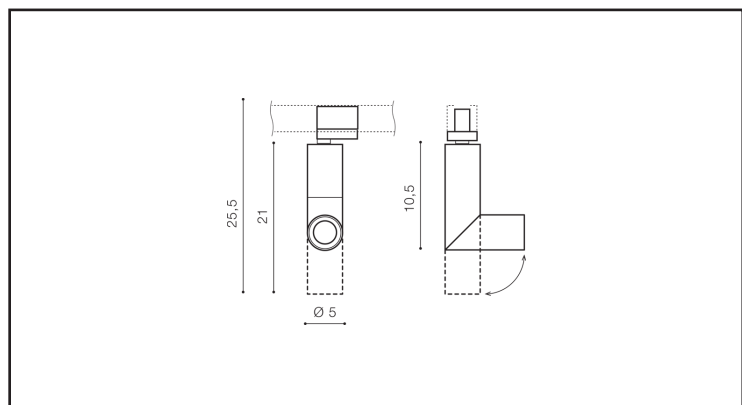

NAPIĘCIE / POWER	230V
MOC / POWER	12W
BARWA ŚWIATŁA / KELVINS	3000
WSPÓŁCZYNNIK ODDAWANIA BARW / RA	≤ 80
KĄT ŚWIECENIA / BEAM ANGLE	26°
LUMENY / LEMENS	820lm
GR. ENERGETYCZNA / ENERGY EFFICIENCY	G
REGULACJA NATĘŻENIA ŚWIATŁA / DIMMABLE	N/A
REGULACJA BARWY ŚWIATŁA / CCT	N/A
KOLOR ŚWIATŁA / RGB	N/A
STEROWANA Z APLIKACJI / SMART	N/A
PILOT / REMOTE CONTROL	N/A
PRZEŁĄCZNIK / SWITCH	N/A

BUDOWA / CONSTRUCTION

	ILOŚĆ / QUANTITY	MATERIAŁ / MATERIAL	KOLOR / COLOR
KONSTRUKCJA / TYPE	1	Metal	White

WYMIARY / DIMENSION [cm]

KONSTRUKCJA / TYPE

WYSOKOŚĆ / HEIGHT	25,5
ŚREDNICA / DIAMETER	5
SZEROKOŚĆ / WIDTH	N/A

OPAKOWANIE / PACKAGE [cm]

	KARTON 1 / BOX 1
WYSOKOŚĆ / HEIGHT	26,5
SZEROKOŚĆ / WIDTH	8
GŁĘBOKOŚĆ / DEPTH	5,5
WAGA BRUTTO [KG] / GROSS WEIGHT	0,53
WAGA NETTO [KG] / NET WEIGHT	0,47

POZOSTAŁE / OTHERS