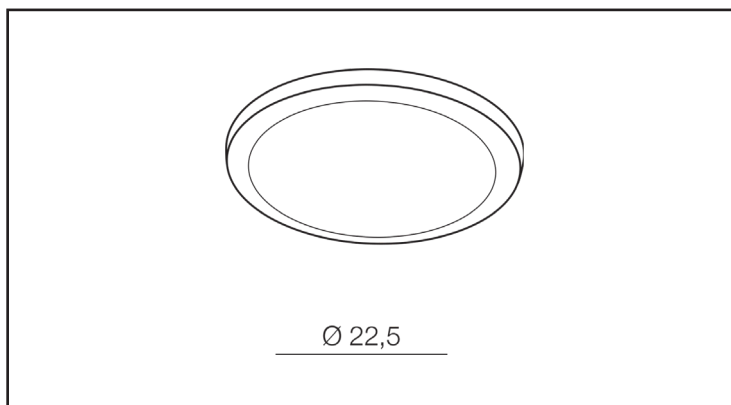

SLIM 22 ROUND 4000K IP44 BK

KOLOR / COLOR	Black
KOD / CODE	AZ4164
EAN	5901238441649
RODZAJ / TYPE	Downlight
IP	IP44
POCHYLENIE / TILT	N/A
ROTACJA / ROTATION	N/A
LED ZINTEGROWANY / LED INTEGRATED	

PARAMETRY TECHNICZNE / TECHNICAL DATA

NAPIĘCIE / POWER	230V
MOC / POWER	24V
BARWA ŚWIATŁA / KELVINS	4000
WSPÓŁCZYNNIK ODDAWANIA BARW / RA	≤ 80
KĄT ŚWIECENIA / BEAM ANGLE	N/A
LUMENY / LEMENS	N/Alm
GR. ENERGETYCZNA / ENERGY EFFICIENCY	G
REGULACJA NATĘŻENIA ŚWIATŁA / DIMMABLE	N/A
REGULACJA BARWY ŚWIATŁA / CCT	N/A
KOLOR ŚWIATŁA / RGB	N/A
STEROWANA Z APLIKACJI / SMART	N/A
PILOT / REMOTE CONTROL	N/A
PRZEŁĄCZNIK / SWITCH	N/A

BUDOWA / CONSTRUCTION

	ILOŚĆ / QUANTITY	MATERIAŁ / MATERIAL	KOLOR / COLOR
KONSTRUKCJA / TYPE	1	Aluminium / Acryl	Black

WYMIARY / DIMENSION [cm]

KONSTRUKCJA / TYPE

WYSOKOŚĆ / HEIGHT	2,4
ŚREDNICA / DIAMETER	22,5
SZEROKOŚĆ / WIDTH	N/A