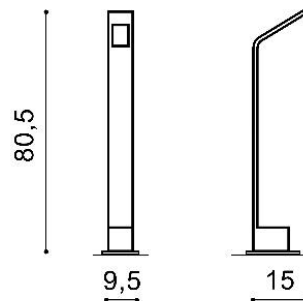

TORINO HOLDING S.A.
Strzeszyńska 33, 60-479 Poznań,
biuro@lampy.it www.azzardolighting.com

AGAPE 80

RODZAJ / TYPE : TYPE : ZEWNĘTRZNE / OUTDOOR
ŹRÓDŁO ŚWIATŁA / SOURCE : LED 6W

AZ3483	5901238434832	480 lm
--------	---------------	--------

PARAMETRY ŹRÓDŁA ŚWIATŁA / LIGHTING PARAMETERS:

LED
int

230V

IP
54

RA
≥80

3000K

BUDOWA / CONSTRUCTION :	ILOŚĆ / QUANTITY	MATERIAŁ / MATERIAL	KOLOR / COLOR
• konstrukcja / type	1	aluminium / aluminum	ciemny szary / dark grey
WYMIARY / DIMENSION (cm) :	WYSOKOŚĆ / HEIGHT	ŚREDNICA / SZEROKOŚĆ DIAMETER / WIDTH	DŁUGOŚĆ / LENGTH
• lampa / lamp	80,5	9,5	15
WYPOSAŻENIE / EQUIPMENT :	RODZAJ / TYPE	DŁUGOŚĆ / LENGTH	KOLOR / COLOR
• instrukcja montażu / instruction	w zestawie / included	-	-
• zestaw montażowy / mounting kit	w zestawie / included	-	-
OPAKOWANIE / PACKAGE (cm) :	KARTON / BOX 1	KARTON / BOX 2	KARTON / BOX 3
• wysokość / height	83	-	-
• szerokość / width	16	-	-
• głębokość / depth	10	-	-
• waga brutto (kg) / gross weight	1,5	-	-
• waga netto (kg) / net weight	1,4	-	-