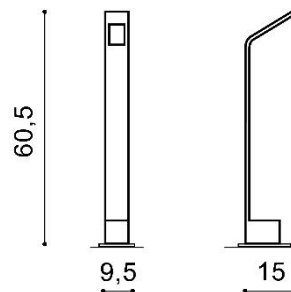

TORINO HOLDING S.A.
Strzeszyńska 33, 60-479 Poznań,
biuro@lampy.it www.azzardolighting.com

AGAPE 60

RODZAJ / TYPE : ZEWNĘTRZNE / OUTDOOR

ŹRÓDŁO ŚWIATŁA / SOURCE : LED 6W

AZ3482 5901238434825 480 lm

PARAMETRY ŹRÓDŁA ŚWIATŁA / LIGHTING PARAMETERS:

LED
int

230V

IP
54

RA
≥80

3000K

BUDOWA / CONSTRUCTION :

• konstrukcja / type

ILOŚĆ / QUANTITY

1

MATERIAŁ / MATERIAL

aluminium / aluminum

KOLOR / COLOR

ciemny szary / dark grey

WYMIARY / DIMENSION (cm) :

• lampa / lamp

WYSOKOŚĆ / HEIGHT

60,5

ŚREDNICA / SZEROKOŚĆ DIAMETER / WIDTH

9,5

DŁUGOŚĆ / LENGTH

15

WYPOSAŻENIE / EQUIPMENT :

• instrukcja montażu /
instruction

w zestawie / included

-

-

• zestaw montażowy /
mounting kit

w zestawie / included

-

-

OPAKOWANIE / PACKAGE (cm) :

KARTON / BOX 1

KARTON / BOX 2

KARTON / BOX 3

• wysokość / height

62

-

-

• szerokość / width

16

-

-

• głębokość / depth

10

-

-

• waga brutto (kg) /
gross weight

1,2

-

-

• waga netto (kg) / net
weight

1,1

-

-

Powyższe dane mają jedynie charakter informacyjny. Rzeczywiste dane mogą się nieznacznie różnić ze względu na proces produkcyjny. TORINO HOLDING zastrzega sobie prawo do zmiany przedstawianych materiałów i parametrów technicznych produktów bez wcześniejszego powiadomienia.

Aktualizacja: 04.05.2020