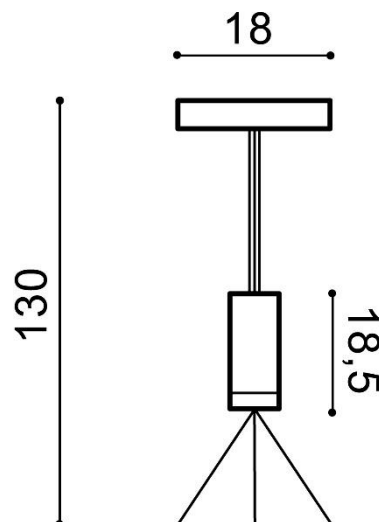

### PARAMETRY ŹRÓDŁA ŚWIATŁA / LIGHTING PARAMETERS:

BUDOWA / CONSTRUCTION :	ILOŚĆ / QUANTITY	MATERIAŁ / MATERIAL	KOLOR / COLOR
• konstrukcja / type	1	aluminium / aluminum	-
• podsufitka / ceiling base	1	aluminium / aluminum	-

WYMIARY / DIMENSION (cm) :	WYSOKOŚĆ / HEIGHT	ŚREDNICA / SZEROKOŚĆ DIAMETER / WIDTH	DŁUGOŚĆ / LENGTH
• baza / base	130	18	-
• podsufitka / ceiling base	4,5	18	-
• regulacja wysokości / height adjustment	tak / yes	-	-

WYPOSAŻENIE / EQUIPMENT :	RODZAJ / TYPE	DŁUGOŚĆ / LENGTH	KOLOR / COLOR
• instrukcja montażu / instruction	w zestawie / included	-	-
• zestaw montażowy / mounting kit	w zestawie / included	-	-

OPAKOWANIE / PACKAGE (cm) :	KARTON / BOX 1	KARTON / BOX 2	KARTON / BOX 3
• wysokość / height	18,5	-	-
• szerokość / width	18,5	-	-
• głębokość / depth	10	-	-
• waga brutto (kg) / gross weight	0,7	-	-
• waga netto (kg) / net weight	0,6	-	-