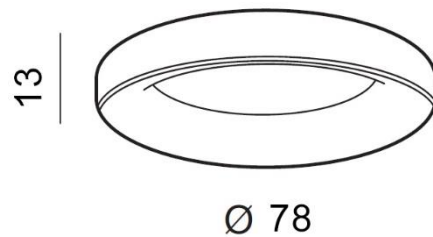

TORINO HOLDING S.A.
Strzeszyńska 33, 60-479 Poznań,
biuro@lampy.it www.azzardolighting.com

SOVANA 80 TOP CCT

RODZAJ / TYPE : PLAFON / TOP

ŹRÓDŁO ŚWIATŁA / SOURCE : LED 80W

Black	AZ3446	5901238434467	2700-6500K	4000 lm
Grey	AZ3447	5901238434474	2700-6500K	4000 lm
White	AZ3445	5901238434450	2700-6500K	4000 lm

WYMIARY / DIMENSION (cm) :	WYSOKOŚĆ / HEIGHT	ŚREDNICA / SZEROKOŚĆ DIAMETER / WIDTH	DŁUGOŚĆ / LENGTH
<ul style="list-style-type: none"> lampa / lamp 	13	78	-

WYPOSAŻENIE / EQUIPMENT :	RODZAJ / TYPE	DŁUGOŚĆ / LENGTH	KOLOR / COLOR
<ul style="list-style-type: none"> pilot + instrukcja obsługi / remote control + manual 	w zestawie / included	-	-
<ul style="list-style-type: none"> instrukcja montażu / instruction 	w zestawie / included	-	-
<ul style="list-style-type: none"> zestaw montażowy / mounting kit 	w zestawie / included	-	-

OPAKOWANIE / PACKAGE (cm) :	KARTON 1 / BOX 1	KARTON 2 / BOX 2	KARTON 3 / BOX 3
<ul style="list-style-type: none"> wysokość / height 	92	-	-
<ul style="list-style-type: none"> szerokość / width 	90	-	-
<ul style="list-style-type: none"> głębokość / depth 	14	-	-
<ul style="list-style-type: none"> waga brutto (kg) / gross weight 	8,6	-	-
<ul style="list-style-type: none"> waga netto (kg) / net weight 	7,9	-	-