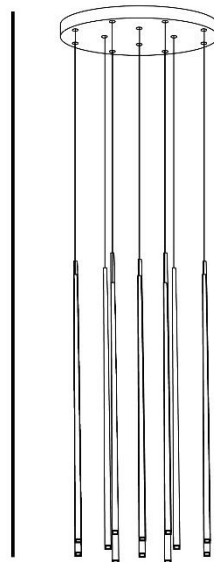

TORINO HOLDING S.A.
Strzeszyńska 33, 60-479 Poznań,
biuro@lampy.it www.azzardolighting.com

LOUISE 12

RODZAJ / TYPE : WISZĄCA / PENDANT

ŹRÓDŁO ŚWIATŁA / SOURCE : LED 36W

	Black	AZ3419	5901238434191
	Chrome	AZ3422	5901238434221
	Gold	AZ3420	5901238434207
	White	AZ3421	5901238434214

180

Ø 45

PARAMETRY ŹRÓDŁA ŚWIATŁA / LIGHTING PARAMETERS:

BUDOWA / CONSTRUCTION :	ILOŚĆ / QUANTITY	MATERIAŁ / MATERIAL	KOLOR / COLOR
• konstrukcja / type	1	aluminium / akryl / aluminum / acryl	-
• klosz / shade	12	aluminium / akryl / aluminum / acryl	-
• podsufitka / ceiling base	1	aluminium / aluminum	-

WYMIARY / DIMENSION (cm) :	WYSOKOŚĆ / HEIGHT	ŚREDNICA / SZEROKOŚĆ DIAMETER / WIDTH	DŁUGOŚĆ / LENGTH
• lampa / lamp	180	45	-
• klosz / shade	75	2	-
• podsufitka / ceiling base	4	45	-
• regulacja wysokości / height adjustment	tak / yes	-	-

WYPOSAŻENIE / EQUIPMENT :	RODZAJ / TYPE	DŁUGOŚĆ / LENGTH	KOLOR / COLOR
• instrukcja montażu / instruction	w zestawie / included	-	-
• zestaw montażowy / mounting kit	w zestawie / included	-	-

OPAKOWANIE / PACKAGE (cm) :	KARTON / BOX 1	KARTON / BOX 2	KARTON / BOX 3
• wysokość / height	10	-	-
• szerokość / width	130	-	-
• głębokość / depth	52	-	-
• waga brutto (kg) / gross weight	7,3	-	-
• waga netto (kg) / net weight	6,6	-	-