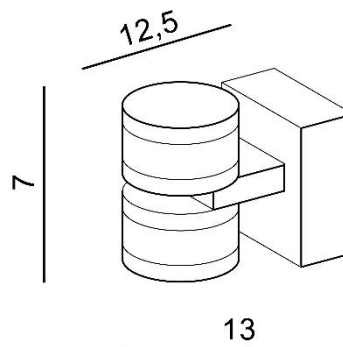

TORINO HOLDING S.A.
Strzeszyńska 33, 60-479 Poznań,
biuro@lampy.it www.azzardolighting.com

TANZA

RODZAJ / TYPE : KINKIET / WALL

ŹRÓDŁO ŚWIATŁA / SOURCE : 2 x LED 10W

AZ3361 5901238433613

PARAMETRY ŹRÓDŁA ŚWIATŁA / LIGHTING PARAMETERS:

BUDOWA / CONSTRUCTION :	ILOŚĆ / QUANTITY	MATERIAŁ / MATERIAL	KOLOR / COLOR
• konstrukcja / type	1	aluminium / aluminum	chrom / przezroczysty / biały / chrome / clear / white
• klosz / shade	2	aluminium / akryl / aluminum / acryl	przezroczysty / biały / clear / white

WYMIARY / DIMENSION (cm) :	WYSOKOŚĆ / HEIGHT	ŚREDNICA / SZEROKOŚĆ DIAMETER / WIDTH	DŁUGOŚĆ / LENGTH
• lampa / lamp	7	13	12,5
• klosz / shade	7	5	7

WYPOSAŻENIE / EQUIPMENT :	RODZAJ / TYPE	DŁUGOŚĆ / LENGTH	KOLOR / COLOR
• instrukcja montażu / instruction	w zestawie / included	-	-
• zestaw montażowy / mounting kit	w zestawie / included	-	-

OPAKOWANIE / PACKAGE (cm) :	KARTON 1 / BOX 1	KARTON 2 / BOX 2	KARTON 3 / BOX 3
• wysokość / height	9,5	-	-
• szerokość / width	16	-	-
• głębokość / depth	14	-	-
• waga brutto (kg) / gross weight	0,9	-	-
• waga netto (kg) / net weight	0,8	-	-

Powyższe dane mają jedynie charakter informacyjny. Rzeczywiste dane mogą się nieznacznie różnić ze względu na proces produkcyjny. TORINO HOLDING zastrzega sobie prawo do zmiany przedstawianych materiałów i parametrów technicznych produktów bez wcześniejszego powiadomienia.

Aktualizacja: 15.09.2020