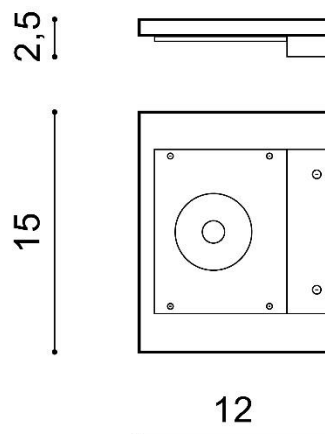

TORINO HOLDING S.A.
Strzeszyńska 33, 60-479 Poznań,
biuro@lampy.it www.azzardolighting.com

LAMBDA

RODZAJ / TYPE : KINKIET / WALL

ŹRÓDŁO ŚWIATŁA / SOURCE : LED 10W

	Black	AZ3346	5901238433460
	White	AZ3345	5901238433453

PARAMETRY ŹRÓDŁA ŚWIATŁA / LIGHTING PARAMETERS:

BUDOWA / CONSTRUCTION :	ILOŚĆ / QUANTITY	MATERIAŁ / MATERIAL	KOLOR / COLOR
• konstrukcja / type	1	aluminium / szkło / aluminum / glass	-

WYMIARY / DIMENSION (cm) :	WYSOKOŚĆ / HEIGHT	ŚREDNICA / SZEROKOŚĆ / DIAMETER / WIDTH	DŁUGOŚĆ / LENGTH
• lampa / lamp	2,5	15	12

WYPOSAŻENIE / EQUIPMENT :	RODZAJ / TYPE	DŁUGOŚĆ / LENGTH	KOLOR / COLOR
• instrukcja montażu / instruction	w zestawie / included	-	-
• zestaw montażowy / mounting kit	w zestawie / included	-	-

OPAKOWANIE / PACKAGE (cm) :	KARTON / BOX 1	KARTON / BOX 2	KARTON / BOX 3
• wysokość / height	3	-	-
• szerokość / width	15,5	-	-
• głębokość / depth	12,5	-	-
• waga brutto (kg) / gross weight	0,6	-	-
• waga netto (kg) / net weight	0,5	-	-