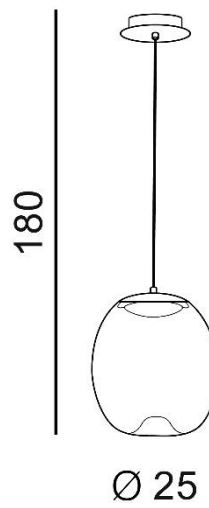

## HELENA B

RODZAJ / TYPE : WISZĄCA / PENDANT

ŹRÓDŁO ŚWIATŁA / SOURCE : LED 14W

AZ3342 5901238433422

### PARAMETRY ŹRÓDŁA ŚWIATŁA / LIGHTING PARAMETERS:

1190 lm

BUDOWA / CONSTRUCTION :	ILOŚĆ / QUANTITY	MATERIAŁ / MATERIAL	KOLOR / COLOR
• konstrukcja / type	1	metal / szkło metal / glass	-
• klosz / shade	1	szkło / glass	-
• podsufitka / ceiling base	1	metal / metal	-

WYMIARY / DIMENSION (cm) :	WYSOKOŚĆ / HEIGHT	ŚREDNICA / SZEROKOŚĆ DIAMETER / WIDTH	DŁUGOŚĆ / LENGTH
• lampa / lamp	180	25	-
• klosz / shade	35	25	-
• podsufitka / ceiling base	4	20	-
• regulacja wysokości / height adjustment	tak / yes	-	-