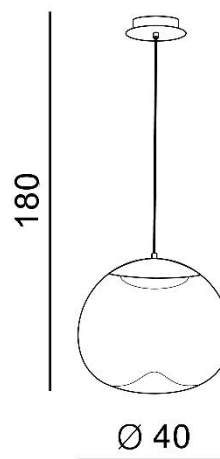

## HELENA A

RODZAJ / TYPE : WISZĄCA / PENDANT

ŹRÓDŁO ŚWIATŁA / SOURCE : LED 21W

AZ3341 5901238433415

### PARAMETRY ŹRÓDŁA ŚWIATŁA / LIGHTING PARAMETERS:

1785 lm

IP 20

RA ≥80

3000K

LED int

BUDOWA / CONSTRUCTION :	ILOŚĆ / QUANTITY	MATERIAŁ / MATERIAL	KOLOR / COLOR
• konstrukcja / type	1	metal / szkło metal / glass	-
• klosz / shade	1	szkło / glass	-
• podsufitka / ceiling base	1	metal / metal	-

WYMIARY / DIMENSION (cm) :	WYSOKOŚĆ / HEIGHT	ŚREDNICA / SZEROKOŚĆ DIAMETER / WIDTH	DŁUGOŚĆ / LENGTH
• lampa / lamp	180	40	-
• klosz / shade	32	40	-
• podsufitka / ceiling base	4	20	-
• regulacja wysokości / height adjustment	tak / yes	-	-