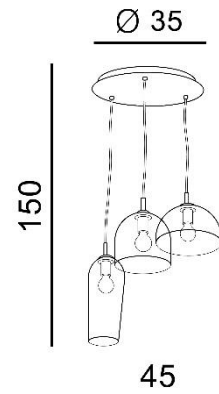

## BLANCA 3

RODZAJ / TYPE : WISZĄCA / PENDANT

ŹRÓDŁO ŚWIATŁA / SOURCE : 3 x E14 Max.40W

	Champagne	AZ3338	5901238433385
	Smoky	AZ3336	5901238433361

### PARAMETRY ŹRÓDŁA ŚWIATŁA / LIGHTING PARAMETERS:

BUDOWA / CONSTRUCTION :	ILOŚĆ / QUANTITY	MATERIAŁ / MATERIAL	KOLOR / COLOR
• konstrukcja / type	1	metal / szkło / metal / glass	-
• klosz / shade	3	szkło / glass	-
• podsufitka / ceiling base	1	metal / metal	-

WYMIARY / DIMENSION (cm) :	WYSOKOŚĆ / HEIGHT	ŚREDNICA / SZEROKOŚĆ DIAMETER / WIDTH	DŁUGOŚĆ / LENGTH
• lampa / lamp	150	45	-
• klosz / shade	12 / 15 / 25	11 / 15 / 20	-
• podsufitka / ceiling base	3	35	-
• regulacja wysokości / height adjustment	tak / yes	-	-

WYPOSAŻENIE / EQUIPMENT :	RODZAJ / TYPE	DŁUGOŚĆ / LENGHT	KOLOR / COLOR
• instrukcja montażu / installation instruction	w zestawie / included	-	-
• zestaw montażowy/ mounting kit	w zestawie / included	-	-
OPAKOWANIE / PACKAGE (cm) :	KARTON 1 / BOX 1	KARTON 2 / BOX 2	KARTON 3 / BOX 3
• wysokość / height	28	-	-
• szerokość / width	46	-	-
• głębokość / depth	40	-	-
• waga brutto (kg) / gross weight	4,1	-	-
• waga netto (kg) / net weight	3,7	-	-