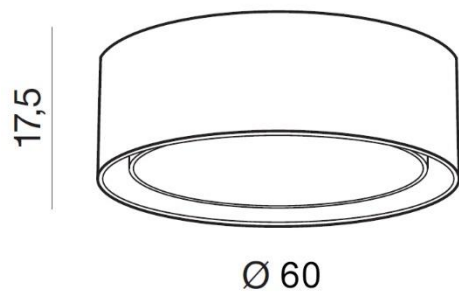

TORINO HOLDING S.A.
Strzeszyńska 33, 60-479 Poznań,
biuro@lampy.it www.azzardolighting.com

MILO XL

RODZAJ / TYPE : PLAFON / TOP

ŹRÓDŁO ŚWIATŁA / SOURCE : 4 x E27 Max.60W

	Black	AZ3331	5901238433316
	Grey	AZ3332	5901238433323
	White	AZ3330	5901238433309

PARAMETRY ŹRÓDŁA ŚWIATŁA / LIGHTING PARAMETERS:

BUDOWA / CONSTRUCTION :	ILOŚĆ / QUANTITY	MATERIAŁ / MATERIAL	KOLOR / COLOR
• konstrukcja / type	1	aluminium / akryl / aluminum / acryl	-
• klosz / shade	1	akryl / acryl	-

WYMIARY / DIMENSION (cm) :	WYSOKOŚĆ / HEIGHT	ŚREDNICA / SZEROKOŚĆ / DIAMETER / WIDTH	DŁUGOŚĆ / WIDTH
• lampa / lamp	17,5	60	-
• klosz / shade	16,5	60	-

WYPOSAŻENIE / EQUIPMENT :	RODZAJ / TYPE	DŁUGOŚĆ / LENGTH	KOLOR / COLOR
• instrukcja montażu / instruction	w zestawie / included	-	-
• zestaw montażowy / mounting kit	w zestawie / included	-	-

OPAKOWANIE / PACKAGE (cm) :	KARTON / BOX 1	KARTON / BOX 2	KARTON / BOX 3
• wysokość / height	24	-	-
• szerokość / width	69	-	-
• głębokość / depth	69	-	-
• waga brutto (kg) / gross weight	6	-	-
• waga netto (kg) / net weight	5,4	-	-