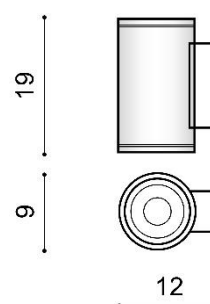

TORINO HOLDING S.A.
Strzeszyńska 33, 60-479 Poznań,
biuro@lampy.it www.azzardolighting.com

JOE WALL 2

RODZAJ / TYPE : KINKIET / WALL

ŹRÓDŁO ŚWIATŁA / SOURCE : 2 X GU10 Max.35W

Black	AZ3320	5901238433200
Dark Grey	AZ3319	5901238433194

PARAMETRY ŹRÓDŁA ŚWIATŁA / LIGHTING PARAMETERS:	   
---	---

BUDOWA / CONSTRUCTION :	ILOŚĆ / QUANTITY	MATERIAŁ / MATERIAL	KOLOR / COLOR
• konstrukcja / type	1	aluminium / szkło / aluminum / glass	-

WYMIARY / DIMENSION (cm) :	WYSOKOŚĆ / HEIGHT	ŚREDNICA / SZEROKOŚĆ / DIAMETER / WIDTH	DŁUGOŚĆ / LENGTH
• lampa / lamp	19	9	12

WYPOSAŻENIE / EQUIPMENT :	RODZAJ / TYPE	DŁUGOŚĆ / LENGTH	KOLOR / COLOR
• instrukcja montażu / instruction	w zestawie / included	-	-
• zestaw montażowy / mounting kit	w zestawie / included	-	-

OPAKOWANIE / PACKAGE (cm) :	KARTON / BOX 1	KARTON / BOX 2	KARTON / BOX 3
• wysokość / height	23	-	-
• szerokość / width	12,5	-	-
• głębokość / depth	9,5	-	-
• waga brutto (kg) / gross weight	0,9	-	-
• waga netto (kg) / net weight	0,8	-	-