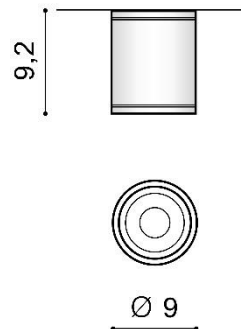

PARAMETRY ŹRÓDŁA ŚWIATŁA / LIGHTING PARAMETERS:

BUDOWA / CONSTRUCTION :	ILOŚĆ / QUANTITY	MATERIAŁ / MATERIAL	KOLOR / COLOR
• konstrukcja / type	1	aluminium / szkło / aluminum / glass	-

WYMIARY / DIMENSION (cm) :	WYSOKOŚĆ / HEIGHT	ŚREDNICA / SZEROKOŚĆ / DIAMETER / WIDTH	DŁUGOŚĆ / LENGTH
• lampa / lamp	9,2	9	-

WYPOSAŻENIE / EQUIPMENT :	RODZAJ / TYPE	DŁUGOŚĆ / LENGTH	KOLOR / COLOR
• instrukcja montażu / instruction	w zestawie / included	-	-
• zestaw montażowy / mounting kit	w zestawie / included	-	-
OPAKOWANIE / PACKAGE (cm) :	KARTON / BOX 1	KARTON / BOX 2	KARTON / BOX 3
• wysokość / height	10,5	-	-
• szerokość / width	10	-	-
• głębokość / depth	10	-	-
• waga brutto (kg) / gross weight	0,4	-	-
• waga netto (kg) / net weight	0,35	-	-