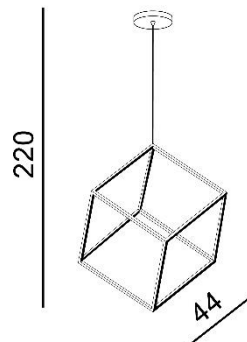

STRANGE 44 DIMM

RODZAJ / TYPE : WISZĄCA / PENDANT

ŹRÓDŁO ŚWIATŁA / SOURCE : LED 80W

AZ3183 5901238431831

PARAMETRY ŹRÓDŁA ŚWIATŁA / LIGHTING PARAMETERS:

BUDOWA / CONSTRUCTION :	ILOŚĆ / QUANTITY	MATERIAŁ / MATERIAL	KOLOR / COLOR
• konstrukcja / type	1	aluminium / akryl / aluminum / acryl	czarny / biały / black / white
• klosz / shade	1	aluminium / akryl / aluminum / acryl	czarny / biały / black / white
• podsufitka / ceiling base	1	aluminium / aluminum	czarny / black

WYMIARY / DIMENSION (cm) :	WYSOKOŚĆ / HEIGHT	ŚREDNICA / SZEROKOŚĆ DIAMETER / WIDTH	DŁUGOŚĆ / LENGTH
• lampa / lamp	220	44	-
• klosz / shade	44	44	-
• podsufitka / ceiling base	4	25	-
• regulacja wysokości / height adjustment	tak / yes	-	-

WYPOSAŻENIE / EQUIPMENT :	RODZAJ / TYPE	DŁUGOŚĆ / LENGTH	KOLOR / COLOR
• instrukcja montażu / instruction	w zestawie / included	-	-
• zestaw montażowy / mounting kit	w zestawie / included	-	-

OPAKOWANIE / PACKAGE (cm) :	KARTON 1 / BOX 1	KARTON 2 / BOX 2	KARTON 3 / BOX 3
• wysokość / height	51	-	-
• szerokość / width	53	-	-
• głębokość / depth	50	-	-
• waga brutto (kg) / gross weight	4,2	-	-
• waga netto (kg) / net weight	3,8	-	-