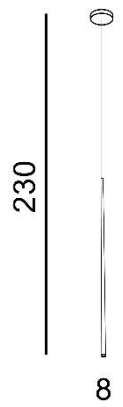

## LOUISE 1

RODZAJ / TYPE : WISZĄCA / PENDANT

ŹRÓDŁO ŚWIATŁA / SOURCE : LED 3 W

	Black	AZ3155	5901238431558
	Chrome	AZ3418	5901238434184
	Gold	AZ3156	5901238431565
	White	AZ3157	5901238431572

### PARAMETRY ŹRÓDŁA ŚWIATŁA / LIGHTING PARAMETERS:

BUDOWA / CONSTRUCTION :	ILOŚĆ / QUANTITY	MATERIAŁ / MATERIAL	KOLOR / COLOR
• konstrukcja / type	1	aluminium / akryl / aluminum / acryl	-
• klosz / shade	1	aluminium / akryl / aluminum / acryl	-
• podsufitka / ceiling base	1	aluminium / aluminum	-

WYMIARY / DIMENSION (cm) :	WYSOKOŚĆ / HEIGHT	ŚREDNICA / SZEROKOŚĆ / DIAMETER / WIDTH	DŁUGOŚĆ / LENGTH
• lampa / lamp	230	8	-
• klosz / shade	75	2	-
• podsufitka / ceiling base	3	8	-
• regulacja wysokości / height adjustment	tak / yes	-	-