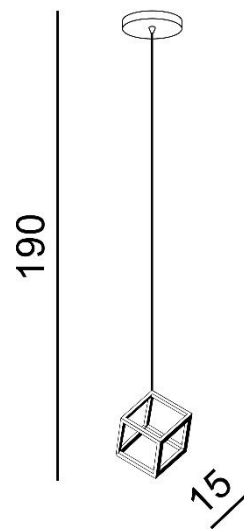

TORINO HOLDING S.A.
Strzeszyńska 33, 60-479 Poznań,
biuro@lampy.it www.azzardolighting.com

STRANGE 1

RODZAJ / TYPE : WISZĄCA / PENDANT

ŹRÓDŁO ŚWIATŁA / SOURCE : LED 18W

AZ3149 | **5901238431497**

PARAMETRY ŹRÓDŁA ŚWIATŁA / LIGHTING PARAMETERS:

BUDOWA / CONSTRUCTION :	ILOŚĆ / QUANTITY	MATERIAŁ / MATERIAL	KOLOR / COLOR
• konstrukcja / type	1	aluminium / akryl / aluminum / acryl	czarny / biały / black / white
• klosz / shade	1	aluminium / akryl / aluminum / acryl	czarny / biały / black / white
• podsufitka / ceiling base	1	aluminium / aluminum	czarny / black

WYMIARY / DIMENSION (cm) :	WYSOKOŚĆ / HEIGHT	ŚREDNICA / SZEROKOŚĆ / DIAMETER / WIDTH	DŁUGOŚĆ / LENGTH
• lampa / lamp	190	15	-
• klosz / shade	15	15	-
• podsufitka / ceiling base	3	15	-
• regulacja wysokości / height adjustment	tak / yes	-	-

WYPOSAŻENIE / EQUIPMENT :	RODZAJ / TYPE	DŁUGOŚĆ / LENGTH	KOLOR / COLOR
• instrukcja montażu / instruction	w zestawie / included	-	-
• zestaw montażowy / mounting kit	w zestawie / included	-	-

OPAKOWANIE / PACKAGE (cm) :	KARTON 1 / BOX 1	KARTON 2 / BOX 2	KARTON 3 / BOX 3
• wysokość / height	21	-	-
• szerokość / width	28	-	-
• głębokość / depth	21	-	-
• waga brutto (kg) / gross weight	1,1	-	-
• waga netto (kg) / net weight	1	-	-