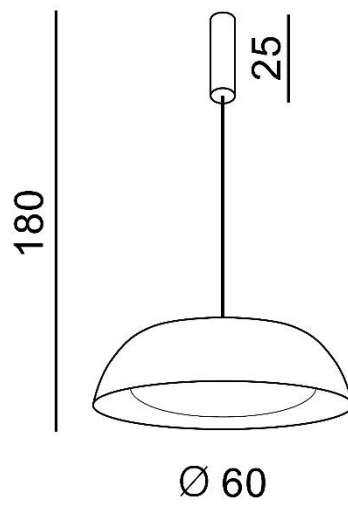

### PARAMETRY ŹRÓDŁA ŚWIATŁA / LIGHTING PARAMETERS:

BUDOWA / CONSTRUCTION :	ILOŚĆ / QUANTITY	MATERIAŁ / MATERIAL	KOLOR / COLOR
• konstrukcja / type	1	aluminium / akryl / aluminum / acryl	czarny / miedziany / biały / black / copper / white
• klosz / shade	1	aluminium / akryl / aluminum / acryl	czarny / miedziany / biały / black / copper / white
• podsufitka / ceiling base	1	aluminium / aluminum	czarny / black

WYMIARY / DIMENSION (cm) :	WYSOKOŚĆ / HEIGHT	ŚREDNICA / SZEROKOŚĆ DIAMETER / WIDTH	DŁUGOŚĆ / LENGTH
• lampa / lamp	180	60	-
• klosz / shade	17	60	-
• podsufitka / ceiling base	25	7	-
• regulacja wysokości / height adjustment	tak / yes	-	-

WYPOSAŻENIE / EQUIPMENT :	RODZAJ / TYPE	DŁUGOŚĆ / LENGTH	KOLOR / COLOR
• instrukcja montażu / instruction	w zestawie / included	-	-
• zestaw montażowy / mounting kit	w zestawie / included	-	-

OPAKOWANIE / PACKAGE (cm) :	KARTON / BOX 1	KARTON / BOX 2	KARTON / BOX 3
• wysokość / height	23	-	-
• szerokość / width	66	-	-
• głębokość / depth	75	-	-
• waga brutto (kg) / gross weight	6,3	-	-
• waga netto (kg) / net weight	5,7	-	-