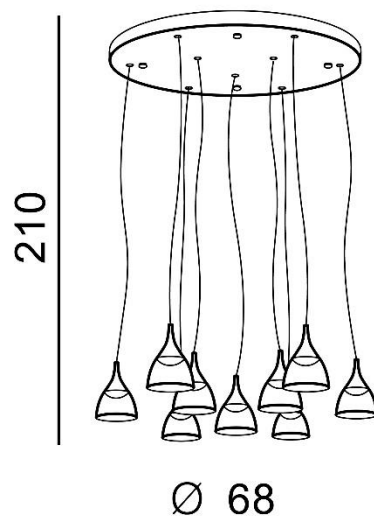

## DALMATIA 9 DIMM

RODZAJ / TYPE : WISZĄCA / PENDANT

ŹRÓDŁO ŚWIATŁA / SOURCE : LED 45W

	Black	AZ3143	5901238431435
	White	AZ3144	5901238431442

WYMIARY / DIMENSION (cm) :	WYSOKOŚĆ / HEIGHT	ŚREDNICA / SZEROKOŚĆ DIAMETER / WIDTH	DŁUGOŚĆ / LENGTH
• lampa / lamp	210	68	-
• klosz / shade	15	9,5	-
• podsufitka / ceiling base	4,5	68	-
• regulacja wysokości / height adjustment	tak / yes	-	-

WYPOSAŻENIE / EQUIPMENT :	RODZAJ / TYPE	DŁUGOŚĆ / LENGTH	KOLOR / COLOR
• instrukcja montażu / instruction	w zestawie / included	-	-
• zestaw montażowy / mounting kit	w zestawie / included	-	-

OPAKOWANIE / PACKAGE (cm) :	KARTON / BOX 1	KARTON / BOX 2	KARTON / BOX 3
• wysokość / height	27	-	-
• szerokość / width	76	-	-
• głębokość / depth	75	-	-
• waga brutto (kg) / gross weight	12	-	-
• waga netto (kg) / net weight	10,8	-	-