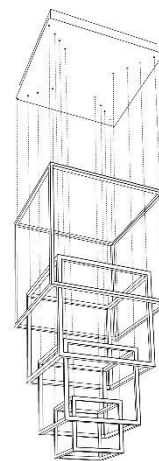

TORINO HOLDING S.A.
Strzeszyńska 33, 60-479 Poznań,
biuro@lampy.it www.azzardolighting.com

OPERA XL DIMM

RODZAJ / TYPE : WISZĄCA / PENDANT

ŹRÓDŁO ŚWIATŁA / SOURCE : LED 329W

Black	AZ3139	5901238431398
Gold	AZ3140	5901238431404

max. 500

33; 44; 55; 65

PARAMETRY ŹRÓDŁA ŚWIATŁA / LIGHTING PARAMETERS:

BUDOWA / CONSTRUCTION :	ILOŚĆ / QUANTITY	MATERIAŁ / MATERIAL	KOLOR / COLOR
• konstrukcja / type	1	aluminium / akryl / aluminum / acryl	-
• klosz / shade	4	aluminium / akryl / aluminum / acryl	-
• podsufitka / ceiling base	1	aluminium / aluminum	-

WYMIARY / DIMENSION (cm) :	WYSOKOŚĆ / HEIGHT	ŚREDNICA / SZEROKOŚĆ DIAMETER / WIDTH	DŁUGOŚĆ / LENGTH
• lampa / lamp	500	65	65
• klosz / shade	33 / 44 / 55 / 65	33 / 44 / 55 / 65	-
• podsufitka / ceiling base	5	80	80
• regulacja wysokości / height adjustment	tak / yes	-	-

WYPOSAŻENIE / EQUIPMENT :	RODZAJ / TYPE	DŁUGOŚĆ / LENGTH	KOLOR / COLOR
• instrukcja montażu / instruction	w zestawie / included	-	-
• zestaw montażowy / mounting kit	w zestawie / included	-	-

OPAKOWANIE / PACKAGE (cm) :	KARTON 1 / BOX 1	KARTON 2 / BOX 2	KARTON 3 / BOX 3
• wysokość / height	79	-	-
• szerokość / width	87	-	-
• głębokość / depth	84	-	-
• waga brutto (kg) / gross weight	20	-	-
• waga netto (kg) / net weight	18	-	-