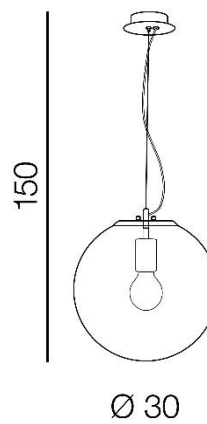

TORINO HOLDING S.A.
Strzeszyńska 33, 60-479 Poznań,
biuro@lampy.it www.azzardolighting.com

IRIS 30

RODZAJ / TYPE : WISZĄCA / PENDANT

ŹRÓDŁO ŚWIATŁA / SOURCE: E27 1xMax 40W

	Chrome	AZ3106	5901238431060
	Copper	AZ3109	5901238431091
	Gold	AZ3132	5901238431329

PARAMETRY ŹRÓDŁA ŚWIATŁA / LIGHTING PARAMETERS:

BUDOWA / CONSTRUCTION :	ILOŚĆ / QUANTITY	MATERIAŁ / MATERIAL	KOLOR / COLOR
• konstrukcja / type	1	metal / szkło / metal / glass	-
• klosz / shade	1	szkło / glass /	-
• podsufitka / ceiling base	1	metal / metal	-

WYMIARY / DIMENSION (cm) :	WYSOKOŚĆ / HEIGHT	ŚREDNICA / SZEROKOŚĆ DIAMETER / WIDTH	DŁUGOŚĆ / LENGTH
• lampa / lamp	150	30	-
• klosz / shade	30	30	-
• podsufitka / ceiling base	5	10	-
• regulacja wysokości / height adjustment	tak / yes	-	-

WYPOSAŻENIE / EQUIPMENT :	RODZAJ / TYPE	DŁUGOŚĆ / LENGHT	KOLOR / COLOR
• instrukcja montażu / instruction	w zestawie / included	-	-
• zestaw montażowy / mounting kit	w zestawie / included	-	-

OPAKOWANIE / PACKAGE (cm) :	KARTON 1 / BOX 1	KARTON 2 / BOX 2	KARTON 3 / BOX 3
• wysokość / height	37	-	-
• szerokość / width	36	-	-
• głębokość / depth	36	-	-
• waga brutto (kg) / gross weight	1,9	-	-
• waga netto (kg) / net weight	1,7	-	-