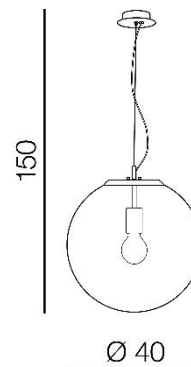

TORINO HOLDING S.A.
Strzeszyńska 33, 60-479 Poznań,
biuro@lampy.it www.azzardolighting.com

IRIS 40

RODZAJ / TYPE : WISZĄCA / PENDANT

ŹRÓDŁO ŚWIATŁA / SOURCE: E27 1xMax 40W

	Chrome	AZ3107	5901238431077
	Copper	AZ3110	5901238431107
	Gold	AZ3131	5901238431312

PARAMETRY ŹRÓDŁA ŚWIATŁA / LIGHTING PARAMETERS:

BUDOWA / CONSTRUCTION :	ILOŚĆ / QUANTITY	MATERIAŁ / MATERIAL	KOLOR / COLOR
• konstrukcja / type	1	metal / szkło / metal / glass	-
• klosz / shade	1	szkło / glass /	-
• podsufitka / ceiling base	1	metal / metal	-

WYMIARY / DIMENSION (cm) :	WYSOKOŚĆ / HEIGHT	ŚREDNICA / SZEROKOŚĆ DIAMETER / WIDTH	DŁUGOŚĆ / LENGTH
• lampa / lamp	150	40	-
• klosz / shade	40	40	-
• podsufitka / ceiling base	6	12	-
• regulacja wysokości / height adjustment	tak / yes	-	-

WYPOSAŻENIE / EQUIPMENT :	RODZAJ / TYPE	DŁUGOŚĆ / LENGHT	KOLOR / COLOR
• instrukcja montażu / instruction	w zestawie / included	-	-
• zestaw montażowy / mounting kit	w zestawie / included	-	-

OPAKOWANIE / PACKAGE (cm) :	KARTON 1 / BOX 1	KARTON 2 / BOX 2	KARTON 3 / BOX 3
• wysokość / height	47	-	-
• szerokość / width	47	-	-
• głębokość / depth	46	-	-
• waga brutto (kg) / gross weight	3,5	-	-
• waga netto (kg) / net weight	3,1	-	-