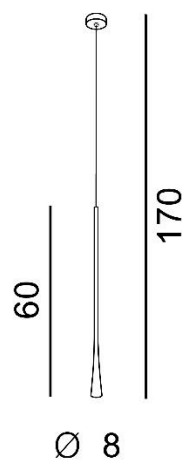

## KALIA

RODZAJ / TYPE : WISZĄCA / PENDANT

ŹRÓDŁO ŚWIATŁA / SOURCE : LED 7 W

	Black	AZ3092	5901238430926
	Brown	AZ3091	5901238430919
	White	AZ3090	5901238430902

### PARAMETRY ŹRÓDŁA ŚWIATŁA / LIGHTING PARAMETERS:

325 lm

3000K

IP 20

RA ≥80

LED int

BUDOWA / CONSTRUCTION :	ILOŚĆ / QUANTITY	MATERIAŁ / MATERIAL	KOLOR / COLOR
• konstrukcja / type	1	aluminium / aluminum	-
• klosz / shade	1	aluminium / aluminum	-
• podsufitka / ceiling base	1	aluminium / aluminum	-

WYMIARY / DIMENSION (cm) :	WYSOKOŚĆ / HEIGHT	ŚREDNICA / SZEROKOŚĆ / DIAMETER / WIDTH	DŁUGOŚĆ / LENGTH
• lampa / lamp	170	8	-
• klosz / shade	60	3,2	-
• podsufitka / ceiling base	3	8	-
• regulacja wysokości / height adjustment	tak / yes	-	-

WYPOSAŻENIE / EQUIPMENT :	RODZAJ / TYPE	DŁUGOŚĆ / LENGTH	KOLOR / COLOR
• instrukcja montażu / instruction	w zestawie / included	-	-
• zestaw montażowy / mounting kit	w zestawie / included	-	-

OPAKOWANIE / PACKAGE (cm) :	KARTON / BOX 1	KARTON / BOX 2	KARTON / BOX 3
• wysokość / height	69	-	-
• szerokość / width	12	-	-
• głębokość / depth	12	-	-
• waga brutto (kg) / gross weight	0,7	-	-
• waga netto (kg) / net weight	0,65	-	-