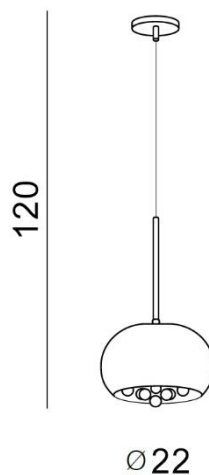

TORINO HOLDING S.A.
Strzeszyńska 33, 60-479 Poznań,
biuro@lampy.it www.azzardolighting.com

BURN 1

RODZAJ / TYPE : WISZĄCA / PENDANT

ŹRÓDŁO ŚWIATŁA / SOURCE : 1 X G9 Max.40W

AZ3082 5901238430827

PARAMETRY ŹRÓDŁA ŚWIATŁA / LIGHTING PARAMETERS:

BUDOWA / CONSTRUCTION :	ILOŚĆ / QUANTITY	MATERIAŁ / MATERIAL	KOLOR / COLOR
• konstrukcja / type	1	metal / szkło / kryształ / metal / glass / crystal	chrom / chrome
• klosz / shade	1	szkło / kryształ / glass / crystal	chrom / chrome
• podsufitka / ceiling base	1	metal / metal	chrom / chrome

WYMIARY / DIMENSION (cm) :	WYSOKOŚĆ / HEIGHT	ŚREDNICA / SZEROKOŚĆ DIAMETER / WIDTH	DŁUGOŚĆ / LENGTH
• lampa / lamp	120	22	-
• klosz / shade	13	22	-
• podsufitka / ceiling base	2,5	12	-
• regulacja wysokości / height adjustment	tak / yes	-	-

WYPOSAŻENIE / EQUIPMENT :	RODZAJ / TYPE	DŁUGOŚĆ / LENGTH	KOLOR / COLOR
• instrukcja montażu / instruction	w zestawie / included	-	-
• zestaw montażowy / mounting kit	w zestawie / included	-	-

OPAKOWANIE / PACKAGE (cm) :	KARTON 1 / BOX 1	KARTON 2 / BOX 2	KARTON 3 / BOX 3
• wysokość / height	21	-	-
• szerokość / width	29	-	-
• głębokość / depth	29	-	-
• waga brutto (kg) / gross weight	2	-	-
• waga netto (kg) / net weight	1,8	-	-