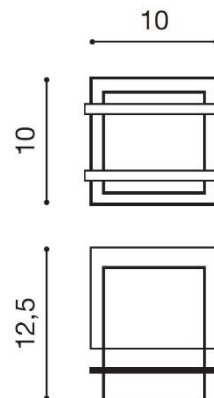

### PARAMETRY ŹRÓDŁA ŚWIATŁA / LIGHTING PARAMETERS:

BUDOWA / CONSTRUCTION :	ILOŚĆ / QUANTITY	MATERIAŁ / MATERIAL	KOLOR / COLOR
• konstrukcja / type	1	metal / szkło / metal / glass	-

WYMIARY / DIMENSION (cm) :	WYSOKOŚĆ / HEIGHT	ŚREDNICA / SZEROKOŚĆ / DIAMETER / WIDTH	DŁUGOŚĆ / LENGTH
• lampa / lamp	10	10	12,5

WYPOSAŻENIE / EQUIPMENT :	RODZAJ / TYPE	DŁUGOŚĆ / LENGTH	KOLOR / COLOR
• instrukcja montażu / instruction	w zestawie / included	-	-
• zestaw montażowy / mounting kit	w zestawie / included	-	-

OPAKOWANIE / PACKAGE (cm) :	KARTON / BOX 1	KARTON / BOX 2	KARTON / BOX 3
• wysokość / height	13,5	-	-
• szerokość / width	10,5	-	-
• głębokość / depth	10,5	-	-
• waga brutto (kg) / gross weight	0,7	-	-
• waga netto (kg) / net weight	0,65	-	-