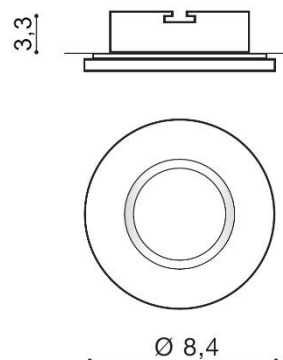

## IKA ROUND IP65

RODZAJ / TYPE : WPUST / INLET

ŹRÓDŁO ŚWIATŁA / SOURCE : 1x GU10 Max. 50W

	White	AZ2865	5901238428657
	Black	AZ3017	5901238430179

PARAMETRY ŹRÓDŁA ŚWIATŁA / LIGHTING PARAMETERS:					
<b>BUDOWA / CONSTRUCTION :</b>	<b>ILOŚĆ / QUANTITY</b>	<b>MATERIAŁ / MATERIAL</b>		<b>KOLOR / COLOR</b>	
<ul style="list-style-type: none"> <li>konstrukcja / type</li> </ul>	1	aluminium / aluminum		-	
<b>WYMIARY / DIMENSION (cm) :</b>	<b>WYSOKOŚĆ / HEIGHT</b>	<b>ŚREDNICA / SZEROKOŚĆ DIAMETER / WIDTH</b>		<b>DŁUGOŚĆ / LENGTH</b>	
<ul style="list-style-type: none"> <li>lampa / lamp</li> <li>otwór montażowy / inlet opening</li> </ul>	3,3	8,4		-	
	-	6		-	
<b>WYPOSAŻENIE / EQUIPMENT :</b>	<b>RODZAJ / TYPE</b>	<b>DŁUGOŚĆ / LENGTH</b>		<b>KOLOR / COLOR</b>	
<ul style="list-style-type: none"> <li>instrukcja montażu / instruction</li> <li>złącze GU10 / connector GU 10</li> <li>zestaw montażowy / mounting kit</li> </ul>	w zestawie / included				
	w zestawie / included	-		-	
	w zestawie / included				
<b>OPAKOWANIE / PACKAGE (cm) :</b>	<b>KARTON 1 / BOX 1</b>	<b>KARTON 2 / BOX 2</b>		<b>KARTON 3 / BOX 3</b>	
<ul style="list-style-type: none"> <li>wysokość / height</li> <li>szerokość / width</li> <li>głębokość / depth</li> <li>waga brutto (kg) / gross weight</li> <li>waga netto (kg) / net weight</li> </ul>	8,5	-		-	
	8,5	-		-	
	4,5	-		-	
	0,15	-		-	
	0,13	-		-	