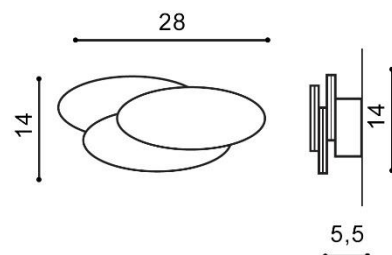

PARAMETRY ŹRÓDŁA ŚWIATŁA / LIGHTING PARAMETERS:

BUDOWA / CONSTRUCTION :	ILOŚĆ / QUANTITY	MATERIAŁ / MATERIAL	KOLOR / COLOR
• konstrukcja / type	1	aluminium / aluminum	-

WYMIARY / DIMENSION (cm) :	WYSOKOŚĆ / HEIGHT	ŚREDNICA / SZEROKOŚĆ DIAMETER / WIDTH	DŁUGOŚĆ / LENGTH
• lampa / lamp	14	28	5,5

WYPOSAŻENIE / EQUIPMENT :	RODZAJ / TYPE	DŁUGOŚĆ / LENGTH	KOLOR / COLOR
• instrukcja montażu / instruction	w zestawie / included	-	-
• zestaw montażowy / mounting kit	w zestawie / included	-	-

OPAKOWANIE / PACKAGE (cm) :	KARTON 1 / BOX 1	KARTON 2 / BOX 2	KARTON 3 / BOX 3
• wysokość / height	7,5	-	-
• szerokość / width	28,5	-	-
• głębokość / depth	14,5	-	-
• waga brutto (kg) / gross weight	1,1	-	-
• waga netto (kg) / net weight	1	-	-