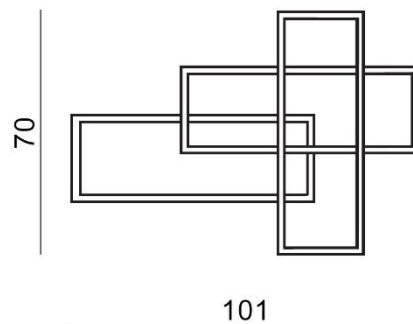

PARAMETRY ŹRÓDŁA ŚWIATŁA / LIGHTING PARAMETERS:

BUDOWA / CONSTRUCTION :	ILOŚĆ / QUANTITY	MATERIAŁ / MATERIAL	KOLOR / COLOR
• konstrukcja / type	1	aluminium akryl /aluminum/acryl	-
• klosz / shade	-	-	-

WYMIARY / DIMENSION (cm) :	WYSOKOŚĆ / HEIGHT	ŚREDNICA / SZEROKOŚĆ DIAMETER / WIDTH	DŁUGOŚĆ / LENGTH
• lampa / lamp	70	101	9,5

WYPOSAŻENIE / EQUIPMENT :	RODZAJ / TYPE	DŁUGOŚĆ / LENGTH	KOLOR / COLOR
• instrukcja montażu / instruction	w zestawie / included	-	-
• zestaw montażowy / mounting kit	w zestawie / included	-	-