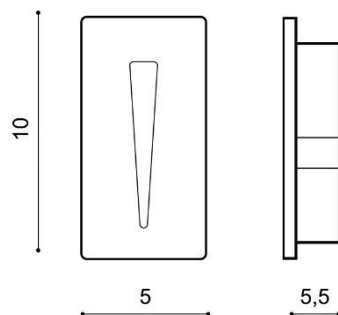

PARAMETRY ŹRÓDŁA ŚWIATŁA / LIGHTING PARAMETERS:

BUDOWA / CONSTRUCTION :	ILOŚĆ / QUANTITY	MATERIAŁ / MATERIAL	KOLOR / COLOR
<ul style="list-style-type: none"> konstrukcja / type 	1	aluminium / aluminum	-

WYMIARY / DIMENSION (cm) :	WYSOKOŚĆ / HEIGHT	ŚREDNICA / SZEROKOŚĆ DIAMETER / WIDTH	DŁUGOŚĆ / LENGTH
<ul style="list-style-type: none"> lampa / lamp 	10	5	5,5
<ul style="list-style-type: none"> otwór montażowy / inlet opening 	-	3,9 x 9	-

OPAKOWANIE / PACKAGE (cm) :	KARTON 1 / BOX 1	KARTON 2 / BOX 2	KARTON 3 / BOX 3
<ul style="list-style-type: none"> wysokość / height 	7,5	-	-
<ul style="list-style-type: none"> szerokość / width 	10,5	-	-
<ul style="list-style-type: none"> głębokość / depth 	6	-	-
<ul style="list-style-type: none"> waga brutto (kg) / gross weight 	0,35	-	-
<ul style="list-style-type: none"> waga netto (kg) / net weight 	0,3	-	-