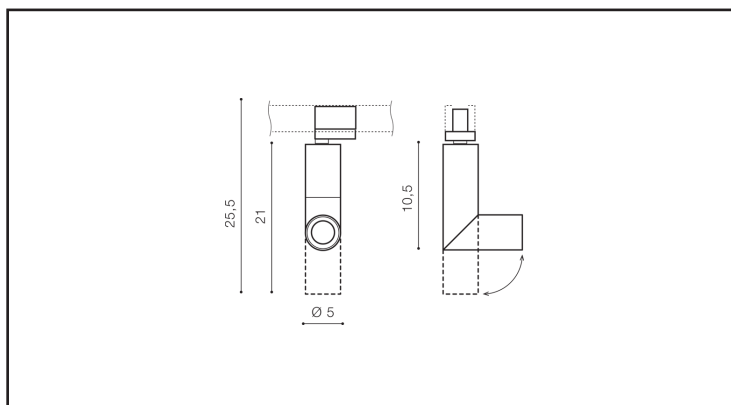

SANTOS TRACK 3LINE 12W 3000K WH/GO

KOLOR / COLOR	White/Gold
KOD / CODE	AZ2925
EAN	
RODZAJ / TYPE	Track
IP	IP20
POCHYLENIE / TILT	90°
ROTACJA / ROTATION	350°
LED ZINTEGROWANY / LED INTEGRATED	

PARAMETRY TECHNICZNE / TECHNICAL DATA

NAPIĘCIE / POWER	230V
MOC / POWER	12W
BARWA ŚWIATŁA / KELVINS	3000
WSPÓŁCZYNNIK ODDAWANIA BARW / RA	≤ 80
KĄT ŚWIECENIA / BEAM ANGLE	26°
LUMENY / LEMENS	820lm
GR. ENERGETYCZNA / ENERGY EFFICIENCY	G
REGULACJA NATĘŻENIA ŚWIATŁA / DIMMABLE	N/A
REGULACJA BARWY ŚWIATŁA / CCT	N/A
KOLOR ŚWIATŁA / RGB	N/A
STEROWANA Z APLIKACJI / SMART	N/A
PILOT / REMOTE CONTROL	N/A
PRZEŁĄCZNIK / SWITCH	N/A

BUDOWA / CONSTRUCTION

	ILOŚĆ / QUANTITY	MATERIAŁ / MATERIAL	KOLOR / COLOR
KONSTRUKCJA / TYPE	1	Metal	White/Gold

WYMIARY / DIMENSION [cm]

KONSTRUKCJA / TYPE

WYSOKOŚĆ / HEIGHT	25,5
ŚREDNICA / DIAMETER	5
SZEROKOŚĆ / WIDTH	N/A

OPAKOWANIE / PACKAGE [cm]

	KARTON 1 / BOX 1
WYSOKOŚĆ / HEIGHT	26,5
SZEROKOŚĆ / WIDTH	8
GŁĘBOKOŚĆ / DEPTH	5,5
WAGA BRUTTO [KG] / GROSS WEIGHT	0,53
WAGA NETTO [KG] / NET WEIGHT	0,47

POZOSTAŁE / OTHERS