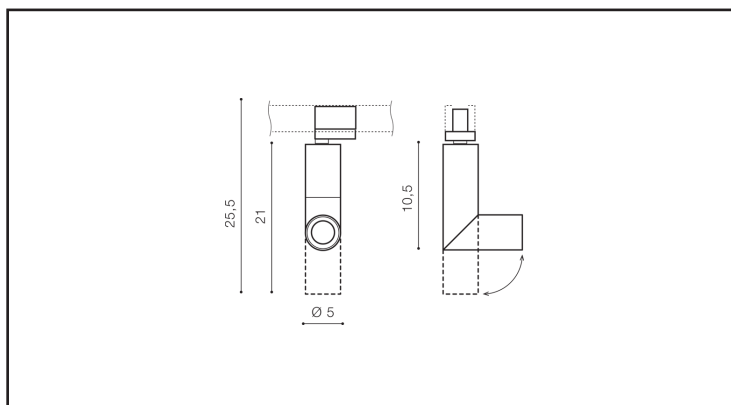

NAPIĘCIE / POWER	230V
MOC / POWER	12W
BARWA ŚWIATŁA / KELVINS	3000
WSPÓŁCZYNNIK ODDAWANIA BARW / RA	≤ 80
KĄT ŚWIECENIA / BEAM ANGLE	26°
LUMENY / LEMENS	820lm
GR. ENERGETYCZNA / ENERGY EFFICIENCY	G
REGULACJA NATĘŻENIA ŚWIATŁA / DIMMABLE	N/A
REGULACJA BARWY ŚWIATŁA / CCT	N/A
KOLOR ŚWIATŁA / RGB	N/A
STEROWANA Z APLIKACJI / SMART	N/A
PILOT / REMOTE CONTROL	N/A
PRZEŁĄCZNIK / SWITCH	N/A

BUDOWA / CONSTRUCTION

	ILOŚĆ / QUANTITY	MATERIAŁ / MATERIAL	KOLOR / COLOR
KONSTRUKCJA / TYPE	1	Metal	Black/Gold

WYMIARY / DIMENSION [cm]

KONSTRUKCJA / TYPE

WYSOKOŚĆ / HEIGHT	25,5
ŚREDNICA / DIAMETER	5
SZEROKOŚĆ / WIDTH	N/A

OPAKOWANIE / PACKAGE [cm]

	KARTON 1 / BOX 1
WYSOKOŚĆ / HEIGHT	26,5
SZEROKOŚĆ / WIDTH	8
GŁĘBOKOŚĆ / DEPTH	5,5
WAGA BRUTTO [KG] / GROSS WEIGHT	0,53
WAGA NETTO [KG] / NET WEIGHT	0,47

POZOSTAŁE / OTHERS