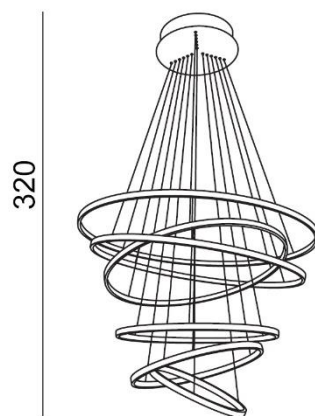

TORINO HOLDING S.A.
Strzeszyńska 33, 60-479 Poznań,
biuro@lampy.it www.azzardolighting.com

WHEEL 6 LONG DIMM

RODZAJ / TYPE : WISZĄCA / PENDANT

ŹRÓDŁO ŚWIATŁA / SOURCE : LED 140W

	Black	AZ2923	5901238429234
	Chrome	AZ2990	5901238429906
	Gold	AZ2921	5901238429210

Ø 85; 75; 60; 45; 35; 25

PARAMETRY ŹRÓDŁA ŚWIATŁA / LIGHTING PARAMETERS:

BUDOWA / CONSTRUCTION :	ILOŚĆ / QUANTITY	MATERIAŁ / MATERIAL	KOLOR / COLOR
• konstrukcja / type	1	metal / akryl / metal / acryl	-
• klosz / shade	6	metal / akryl / metal / acryl	-
• podsufitka / ceiling base	1	metal / metal	-

WYMIARY / DIMENSION (cm) :	WYSOKOŚĆ / HEIGHT	ŚREDNICA / SZEROKOŚĆ DIAMETER / WIDTH	DŁUGOŚĆ / WIDTH
• lampa / lamp	320	85	-
• wysokość klosza / height of a shade	2	85 / 75 / 60 / 45 / 35 / 25	-
• podsufitka / ceiling base	6	30	-
• regulacja wysokości / height adjustment	tak / yes	-	-