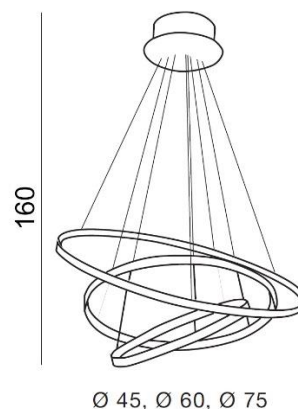

TORINO HOLDING S.A.
Strzeszyńska 33, 60-479 Poznań,
biuro@lampy.it www.azzardolighting.com

WHEEL 3 DIMM

RODZAJ / TYPE : WISZĄCA / PENDANT

ŹRÓDŁO ŚWIATŁA / SOURCE : 3 X LED 80W

	Black	AZ2920	5901238429203
	Chrome	AZ2989	5901238429890
	Gold	AZ2918	5901238429180

PARAMETRY ŹRÓDŁA ŚWIATŁA / LIGHTING PARAMETERS:

4800lm

BUDOWA / CONSTRUCTION :	ILOŚĆ / QUANTITY	MATERIAŁ / MATERIAL	KOLOR / COLOR
• konstrukcja / type	1	metal/akryl / metal/acryl	-
• klosz / shade	3	metal/akryl / metal/acryl	-
• podsufitka / ceiling base	1	metal / metal	-

WYMIARY / DIMENSION (cm) :	WYSOKOŚĆ / HEIGHT	ŚREDNICA / SZEROKOŚĆ DIAMETER / WIDTH	DŁUGOŚĆ / LENGTH
• lampa / lamp	160	75	-
• wysokość klosza / height of a shade	2	45 / 60 / 75	-
• podsufitka / ceiling base	6	27	-
• regulacja wysokości / height adjustment	tak / yes	-	-